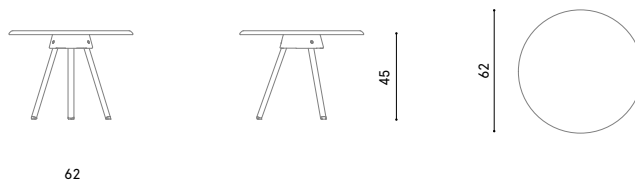

ZEBRA

420

RV.2-1-2024

Descrizione / Description

Misure / Quotes

Caratteristiche / Characteristics

Coffee table in alluminio verniciato / Coffee table in painted aluminium

Design / Design	Lievore Altherr | 2016
Dimensioni / Dimensions	cm Ø 62 x 45 h
Esterno / Outdoor	Si / yes
Struttura / Structure	Alluminio pressofuso, estruso e laminato / Die-cast, extruded aluminium and laminated
Elementi plastici / Plastic elements	Elastomero termoplastico e polipropilene / Thermoplastic elastomer and polypropylene
Finitura / Paint finishes	Verniciatura polveri poliesteri o poliuretaniche/ Paint finish with polyester or polyurethane powders
Impilabilità / Stackability	No
Viterie assemblaggio / Assembly screws	Acciaio inox con trattamento antisvitamento / Stainless steel with anti-unscrewing treatment
Peso netto singolo pezzo / Net weight	5,4 kg
Pezzi per scatola / Units per package	1 assemblato / 1 assembled
Dimensione e volume imballo / Packaging dimension and volume	cm 73 x 73 x 21 h - 0,112 m³
Peso lordo imballo / Gross weight package	9 kg
Garanzia / Quality guarantee	2 anni / 2 years