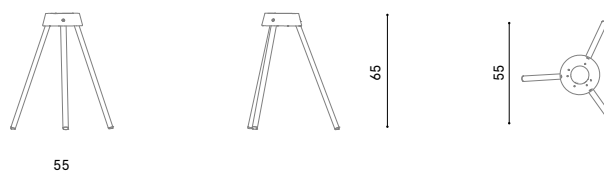

Descrizione / Description

Misure / Quotes

Caratteristiche / Characteristics

Base a 3 gambe in alluminio verniciato per piani tavolo max. Ø 70 cm
Three-legged painted aluminium base for table tops max. Ø 70 cm

Design / Design	Lievore Altherr | 2018
Dimensioni / Dimensions	cm Ø 55 x 65 h
Esterno / Outdoor	Si / yes
Struttura / Structure	Alluminio pressofuso, estruso e laminato / Die-cast, extruded aluminium and laminated
Elementi plastici / Plastic elements	Elastomero termoplastico e polipropilene / Thermoplastic elastomer and polypropylene
Finitura / Paint finishes	Verniciatura polveri poliesteri o poliuretaniche/ Paint finish with polyester or polyurethane powders
Impilabilità / Stackability	No
Viterie assemblaggio / Assembly screws	Acciaio inox con trattamento antisvitamento / Stainless steel with anti-unscrewing treatment
Peso netto singolo pezzo / Net weight	3.2 Kg
Pezzi per scatola / Units per package	1 disassemblato / 1 dissembled
Dimensione e volume imballo / Packaging dimension and volume	cm 83 x 31 x 12 h - 0,030 m³
Peso lordo imballo / Gross weight package	4,5 Kg
Garanzia / Quality guarantee	2 anni / 2 years