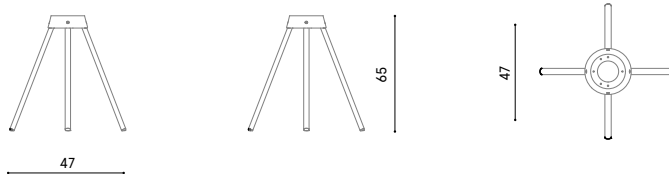

Descrizione / Description

Misure / Quotes

Caratteristiche / Characteristics

Base a 4 gambe in alluminio verniciato per piani tavolo da cm Ø 70 a cm Ø 90 e da cm 70x70 a cm 80x80 / Four-legged painted aluminium base for table tops from Ø 70 cm to Ø 90 cm and from 70x70 cm to 80x80 cm

Design / Design	Lievore Altherr | 2018
Dimensioni / Dimensions	cm 47 x 65 x 47 h
Esterno / Outdoor	Si / yes
Struttura / Structure	Alluminio pressofuso ed estruso / Die-cast and extruded aluminium
Elementi plastici / Plastic elements	Elastomero termoplastico e polipropilene / Thermoplastic elastomer and polypropylene
Finitura / Paint finishes	Verniciatura polveri poliesteri o poliuretatiche/ Paint finish with polyester or polyurethane powders
Impilabilità / Stackability	No
Viterie assemblaggio / Assembly screws	Acciaio inox con trattamento antisvitamento / Stainless steel with anti-unscrewing treatment
Peso netto singolo pezzo / Net weight	4,1 kg
Pezzi per scatola / Units per package	1 disassemblato / 1 dissembled
Dimensione e volume imballo / Packaging dimension and volume	cm 83 x 31 x 12 - 0.030 m³
Peso lordo imballo / Gross weight package	5 Kg
Garanzia / Quality guarantee	2 anni / 2 years