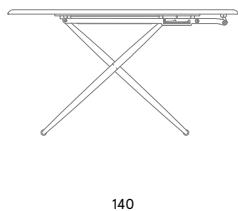

Design / Design

Lievore Altherr | 2016

Dimensioni / Dimensions

cm 140 x 140 x 45/64/74 h

Esterno / Outdoor

Sì / yes

Struttura / Structure

Alluminio pressofuso, estruso e laminato / Die-cast, extruded aluminium and laminated

Acciaio inox / Stainless steel

Peso netto singolo pezzo / Net weight

53,2 kg

Pezzi per scatola / Units per package

1 assemblato / 1 assembled

Dimensione e volume imballo / Packaging dimension and volumecm 153 x 153 x 55 h - 1,287 m³**Peso lordo imballo / Gross weight package**

59 kg

Garanzia / Quality guarantee

2 anni / 2 years

ZEBRA

43Q14S

RV.2-1-2024

Descrizione / Description**Misure / Quotes****Caratteristiche / Characteristics**

Tavolo Up&Down quadrato in alluminio verniciato regolabile in 3 altezze con piano in alluminio puntinato. Base su ruote. / Square Up&Down table with three adjustable heights in speckled aluminium. Base on wheels.