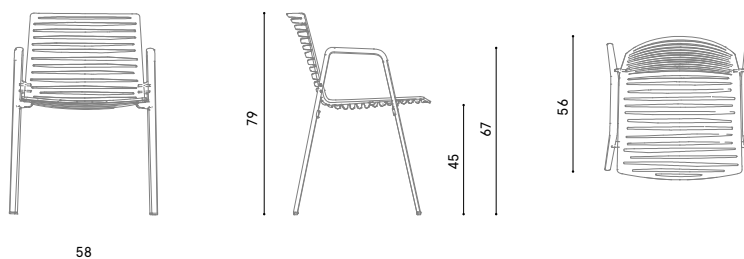

ZEBRA

401

RV.2-1-2024

Descrizione / Description

Misure / Quotes

Caratteristiche / Characteristics

Sedia con braccioli in alluminio verniciato / Chair with armrests in painted aluminum

Design / Design

Lievore Altherr | 2016

Dimensioni / Dimensions

cm 58 x 56 x 45 / 67 / 79 h

Esterno / Outdoor

Si / yes

Struttura / Structure

Alluminio pressofuso / Die-cast aluminium

Elementi plastici / Plastic elements

Elastomero termoplastico e polipropilene / Thermoplastic elastomer and polypropylene

Finitura / Paint finishes

Verniciatura polveri poliesteri o poliuretaniche / Paint finish with polyester or polyurethane powders

Impilabilità / Stackability

Si (6 pezzi) / yes (6 pieces)

Viterie assemblaggio / Assembly screws

Acciaio inox con trattamento antisvitamento / Stainless steel with anti-unscrewing treatment

Peso netto singolo pezzo / Net weight

7.2 kg

Pezzi per scatola / Units per package

2 assemblati / 2 assembled

Dimensione e volume imballo / Packaging dimension and volume

cm 73 x 69 x 96 h - 0,483 m³

Peso lordo imballo / Gross weight package

22 kg

Garanzia / Quality guarantee

2 anni / 2 years

Accessori / Accessories

626

627