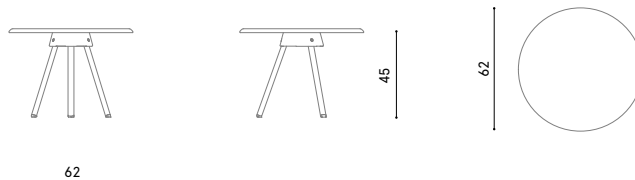

ZEBRA

420S

RV.2-1-2024

Descrizione / Description

Misure / Quotes

Caratteristiche / Characteristics

Coffee table in alluminio puntinato / Coffee table in speckled aluminium

Design / Design	Lievore Altherr | 2016
Dimensioni / Dimensions	cm Ø 62 x 45 h
Esterno / Outdoor	Si / yes
Struttura / Structure	Alluminio pressofuso, estruso e laminato / Die-cast, extruded aluminium and laminated
Elementi plastici / Plastic elements	Elastomero termoplastico e polipropilene / Thermoplastic elastomer and polypropylene
Finitura / Paint finishes	Verniciatura polveri poliesteri o poliuretaniche / Paint finish with polyester or polyurethane powders
Impilabilità / Stackability	No
Viterie assemblaggio / Assembly screws	Acciaio inox con trattamento antisvitamento / Stainless steel with anti-unscrewing treatment
Peso netto singolo pezzo / Net weight	5,4 kg
Pezzi per scatola / Units per package	1 assemblato / 1 assembled
Dimensione e volume imballo / Packaging dimension and volume	cm 73 x 73 x 21 h - 0,112 m³
Peso lordo imballo / Gross weight package	9 kg
Garanzia / Quality guarantee	2 anni / 2 years