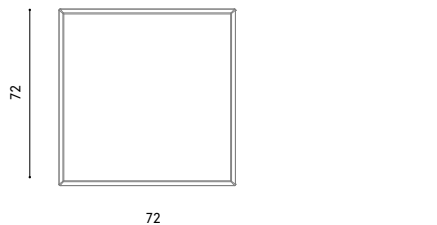

ZEBRA

P42Q07

RV.2-1-2024

Descrizione / Description

Misure / Quotes

Caratteristiche / Characteristics

Piano tavolo quadrato in alluminio verniciato per base Zebra
Square table top in painted aluminium for Zebra base

Design / Design	Lievore Altherr | 2018
Dimensioni / Dimensions	cm 72 x 72
Esterno / Outdoor	Si / yes
Struttura / Structure	Alluminio laminato / Laminated Aluminium
Elementi plastici / Plastic elements	/
Finitura / Paint finishes	Verniciatura polveri poliesteri o poliuretatiche/ Paint finish with polyester or polyurethane powders
Impilabilità / Stackability	No
Viterie assemblaggio / Assembly screws	Acciaio inox con trattamento antisvitamento / Stainless steel with anti-unscrewing treatment
Peso netto singolo pezzo / Net weight	4,1 kg
Pezzi per scatola / Units per package	1 disassemblato / 1 dissembled
Dimensione e volume imballo / Packaging dimension and volume	cm 83 x 31 x 12 - 0.030 m³
Peso lordo imballo / Gross weight package	11,5 Kg
Garanzia / Quality guarantee	2 anni / 2 years