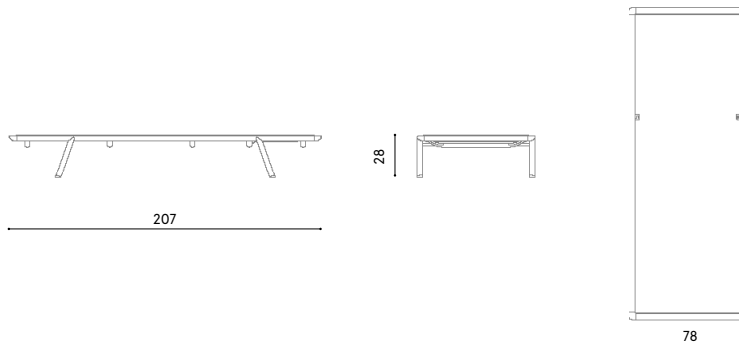

Descrizione / Description

Misure / Quotes

Caratteristiche / Characteristics

Letto in alluminio verniciato e tessuto Batyline / Sunlounger in painted aluminium and Batyline fabric

Design / Design

Lievore Altherr | 2023

Dimensioni / Dimensions

cm 207 x 78 x 28 h

Esterno / Outdoor

Si / yes

Struttura / Structure

Alluminio pressofuso e estruso / Die-cast, extruded and laminated aluminium

Telo / Textile

Composito PVC / PVC composite

Elementi plastici / Plastic elements

Polipropilene e polietilene / Polypropylene and polyethylene

Finitura / Paint finishes

Verniciatura polveri poliestere o poliuretaniche/ Paint finish with polyester or polyurethane powders

Impilabilità / Stackability

No

Viterie assemblaggio / Assembly screws

Acciaio inox con trattamento antisvitamento / Stainless steel with anti-unscrewing treatment

Peso netto singolo pezzo / Net weight

12,8 kg

Pezzi per scatola / Units per package

1 assemblato / 1 assembled

Dimensione e volume imballo / Packaging dimension and volume

cm 220 x 94 x 46 - 0.951 m³

Peso lordo imballo / Gross weight package

33 Kg

Garanzia / Quality guarantee

2 anni / 2 years

Accessori / Accessories

644

645