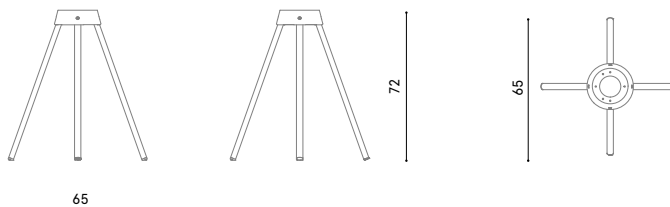

Descrizione / Description

Misure / Quotes

Caratteristiche / Characteristics

Base a 4 gambe in alluminio verniciato per piani tavolo da cm Ø 70 a cm Ø 90 e da cm 70x70 a cm 80x80 / Four-legged painted aluminium base for table tops from Ø 70 cm to Ø 90 cm and from 70x70 cm to 80x80 cm

Design / Design

Lievore Altherr | 2017

Dimensioni / Dimensions

cm Ø 65 x 72 h

Esterno / Outdoor

Si / yes

Struttura / Structure

Alluminio pressofuso, estruso e laminato / Die-cast, extruded aluminium and laminated

Elementi plastici / Plastic elements

Elastomero termoplastico e polipropilene / Thermoplastic elastomer and polypropylene

Finitura / Paint finishes

Verniciatura polveri poliestere o poliuretatiche / Paint finish with polyester or polyurethane powders

Impilabilità / Stackability

No

Viterie assemblaggio / Assembly screws

Acciaio inox con trattamento antisvitamento / Stainless steel with anti-unscrewing treatment

Peso netto singolo pezzo / Net weight

3,4 kg

Pezzi per scatola / Units per package

1 disassemblato / 1 dissembled

Dimensione e volume imballo / Packaging dimension and volume

cm 83 x 31 x 12 h - 0,030 m³

Peso lordo imballo / Gross weight package

4,5 kg

Garanzia / Quality guarantee

2 anni / 2 years