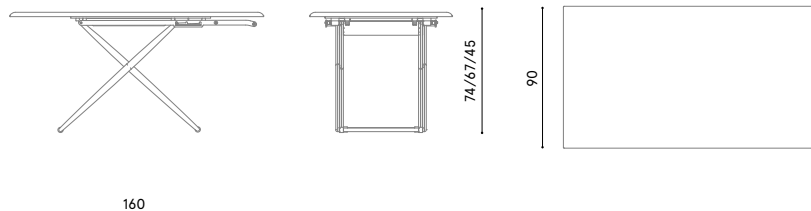

Descrizione / Description

Misure / Quotes

Caratteristiche / Characteristics

Tavolo Up&Down rettangolare in alluminio verniciato regolabile in 3 altezze /
Rectangular Up&Down table with three adjustable heights in paintend aluminium.
Base on wheels

Design / Design

Lievore Altherr | 2016

Dimensioni / Dimensions

cm 160 x 90 x 45/64/74 h

Esterno / Outdoor

Si / yes

Struttura / Structure

Alluminio pressofuso, estruso e laminato / Die-cast, extruded aluminium and laminated

Elementi plastici / Plastic elements

Elastomero termoplastico, polipropilene, policarbonato e resine acetaliche /
Thermoplastic elastomer, polypropylene, polycarbonate and acetal resins

Finitura / Paint finishes

Verniciatura polveri poliesteri o poliuretaniche/ Paint finish with polyester or polyurethane powders

Impilabilità / Stackability

No

Elementi di movimento e posizionamento

Acciaio inox/ Stainless steel

Viterie assemblaggio / Assembly screws

Acciaio inox / Stainless steel

Peso netto singolo pezzo / Net weight

52 kg

Pezzi per scatola / Units per package

1 assemblato / 1 assembled

Dimensione e volume imballo / Packaging dimension and volume

cm 164 x 102 x 55 h - 0,920 m³

Peso lordo imballo / Gross weight package

58 kg

Garanzia / Quality guarantee

2 anni / 2 years