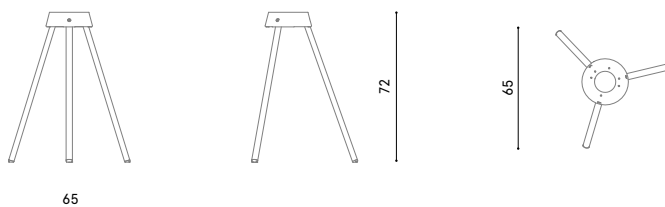

Descrizione / Description

Misure / Quotes

Caratteristiche / Characteristics

Base a 3 gambe in alluminio verniciato per piani tavolo da cm Ø 70 a cm Ø 80
Three-legged painted aluminium base for table tops from Ø 70 cm to Ø 80 cm

Design / Design	Lievore Altherr | 2017
Dimensioni / Dimensions	cm Ø 65 x 72 h
Esterno / Outdoor	Si / yes
Struttura / Structure	Alluminio pressofuso, estruso / Die-cast, extruded aluminium and laminated
Elementi plastici / Plastic elements	Elastomero termoplastico e polipropilene / Thermoplastic elastomer and polypropylene
Finitura / Paint finishes	Verniciatura polveri poliesteri o poliuretatiche / Paint finish with polyester or polyurethane powders
Impilabilità / Stackability	No
Viterie assemblaggio / Assembly screws	Acciaio inox con trattamento antisvitamento / Stainless steel with anti-unscrewing treatment
Peso netto singolo pezzo / Net weight	3,4 kg
Pezzi per scatola / Units per package	1 disassemblato / 1 dissembled
Dimensione e volume imballo / Packaging dimension and volume	cm 83 x 31 x 12 h - 0,030 m³
Peso lordo imballo / Gross weight package	4,5 kg
Garanzia / Quality guarantee	2 anni / 2 years