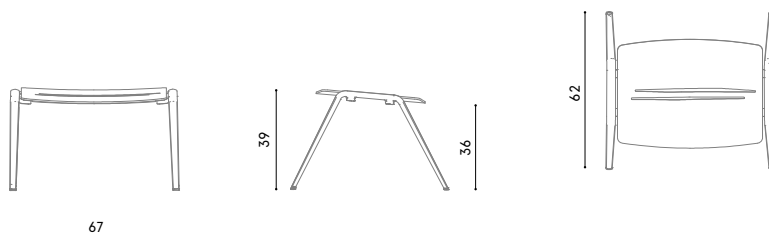

Descrizione / Description

Misure / Quotes

Caratteristiche / Characteristics

Poggiapiedi in alluminio verniciato /Footrest in painted aluminium

Design / Design

Lievore Altherr | 2018

Dimensioni / Dimensions

cm 67 x 62 x 36/39 h

Esterno / Outdoor

Sì / yes

Struttura / Structure

Alluminio pressofuso e laminato / Die-cast and laminated aluminium

Elementi plastici / Plastic elements

Elastomero termoplastico e polipropilene / Thermoplastic elastomer and polypropylene

Finitura / Paint finishes

Verniciatura polveri poliestere o poliuretaniche/ Paint finish with polyester or polyurethane powders

Impilabilità / Stackability

No

Viterie assemblaggio / Assembly screws

Acciaio inox / Stainless steel

Peso netto singolo pezzo / Net weight

8 kg

Pezzi per scatola / Units per package

1 assemblato / 1 assembled

Dimensione e volume imballo / Packaging dimension and volume

73 x 52 x 97 cm - 0.368 m³

Peso lordo imballo / Gross weight package

12 kg

Garanzia / Quality guarantee

2 anni / 2 years

Accessori / Accessories

628