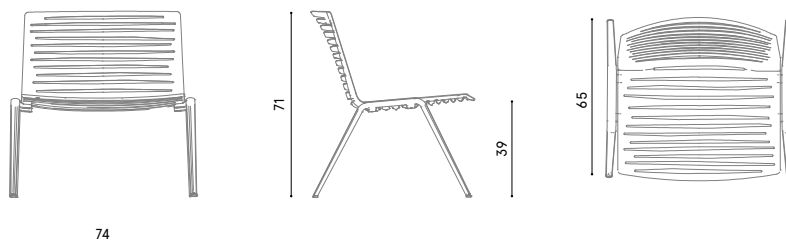

ZEBRA

405

RV.2-1-2024

Descrizione / Description

Misure / Quotes

Caratteristiche / Characteristics

Poltrona lounge in alluminio verniciato / Lounge armchair in painted aluminium

Design / Design

Lievore Altherr | 2018

Dimensioni / Dimensions

cm 74 x 65 x 39/71 h

Esterno / Outdoor

Si / yes

Struttura / Structure

Alluminio pressofuso / Die-cast aluminium

Elementi plastici / Plastic elements

Elastomero termoplastico e polipropilene / Thermoplastic elastomer and polypropylene

Finitura / Paint finishes

Verniciatura polveri poliesteri o poliuretaniche / Paint finish with polyester or polyurethane powders

Impilabilità / Stackability

No

Viterie assemblaggio / Assembly screws

Acciaio inox / Stainless steel

Peso netto singolo pezzo / Net weight

10,22 kg

Pezzi per scatola / Units per package

1 assemblato / 1 assembled

Dimensione e volume imballo / Packaging dimension and volume

100 x 86 x 80 cm - 0.688 m³

Peso lordo imballo / Gross weight package

20 kg

Garanzia / Quality guarantee

2 anni / 2 years

Accessori / Accessories

628