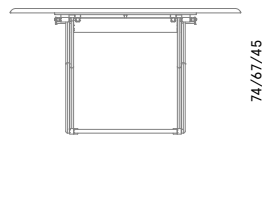

ZEBRA

43Q14S

RV.2-1-2024

Descrizione / Description

Misure / Quotes

Caratteristiche / Characteristics

Tavolo Up&Down quadrato in alluminio verniciato regolabile in 3 altezze con piano in alluminio puntinato. Base su ruote. / Square Up&Down table with three adjustable heights in speckled aluminium. Base on wheels.

Design / Design

Lievore Altherr | 2016

Dimensioni / Dimensions

cm 140 x 140 x 45/64/74 h

Esterno / Outdoor

Sì / yes

Struttura / Structure

Alluminio pressofuso, estruso e laminato / Die-cast, extruded aluminium and laminated

Elementi plastici / Plastic elements

Elastomero termoplastico, polipropilene, policarbonato e resine acetaliche / Thermoplastic elastomer, polypropylene, polycarbonate and acetal resins

Finitura / Paint finishes

Verniciatura polveri poliesteri o poliuretaniche/ Paint finish with polyester or polyurethane powders

Impilabilità / Stackability

No

Elementi di movimento e posizionamento

Acciaio inox/ Stainless steel

Viterie assemblaggio / Assembly screws

Acciaio inox / Stainless steel

Peso netto singolo pezzo / Net weight

53,2 kg

Pezzi per scatola / Units per package

1 assemblato / 1 assembled

Dimensione e volume imballo / Packaging dimension and volume

cm 153 x 153 x 55 h - 1,287 m³

Peso lordo imballo / Gross weight package

59 kg

Garanzia / Quality guarantee

2 anni / 2 years