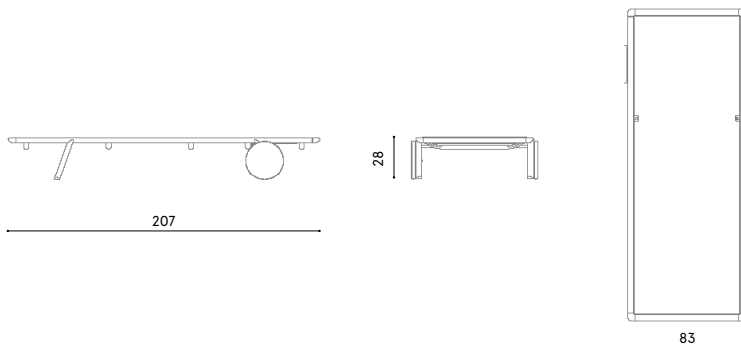

Descrizione / Description

Misure / Quotes

Caratteristiche / Characteristics

Letto in alluminio verniciato e tessuto Batyline con ruote / Sunlounger in painted aluminium and Batyline fabric with castors

Design / Design	Lievore Altherr | 2023
Dimensioni / Dimensions	cm 207 x 83 x 28 h
Esterno / Outdoor	Si / yes
Struttura / Structure	Alluminio pressofuso e estruso / Die-cast, extruded and laminated aluminium
Telo / Textile	Composito PVC / PVC composite
Elementi plastici / Plastic elements	Polipropilene e polietilene / Polypropylene and polyethylene
Finitura / Paint finishes	Verniciatura polveri poliestere o poliuretaniche/ Paint finish with polyester or polyurethane powders
Impilabilità / Stackability	No
Viterie assemblaggio / Assembly screws	Acciaio inox con trattamento antisvitamento / Stainless steel with anti-unscrewing treatment
Peso netto singolo pezzo / Net weight	16 kg
Pezzi per scatola / Units per package	1 assemblato / 1 assembled
Dimensione e volume imballo / Packaging dimension and volume	cm 220 x 94 x 46 - 0.951 m³
Peso lordo imballo / Gross weight package	36,2 Kg
Garanzia / Quality guarantee	2 anni / 2 years

Accessori / Accessories

644

645