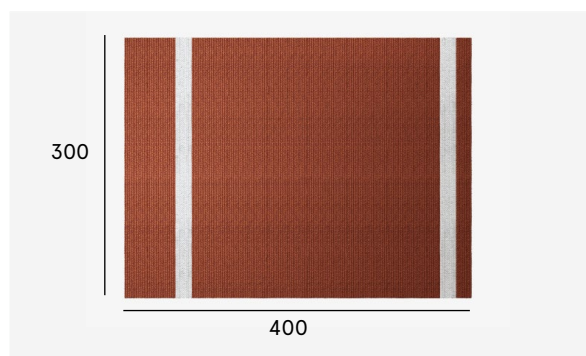

Note:

Presenza di 2 stecche laterali in fibra di vetro che permettono una maggior stabilità del tappeto / Presence of 2 fibreglass side rods which give the rug greater stability

Descrizione / Description