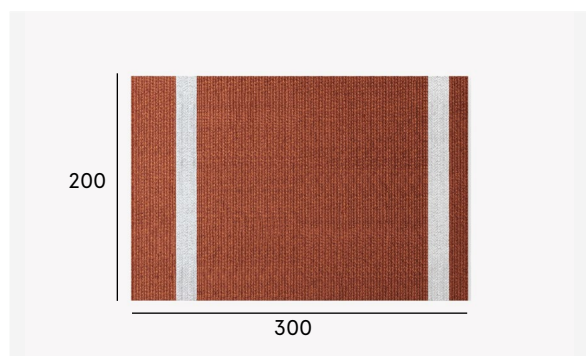

Россия +7(495)268-04-70

Казахстан +7(7172)727-132

Киргизия +996(312)96-26-47

Адрес: <https://fast.nt-rt.ru/> || эл.почта: ftj@nt-rt.ru

Descrizione / Description

Caratteristiche / Characteristics

Tappeto da esterno rettangolare con bande laterali Moon / Rectangular outdoor rug with Moon side stripes