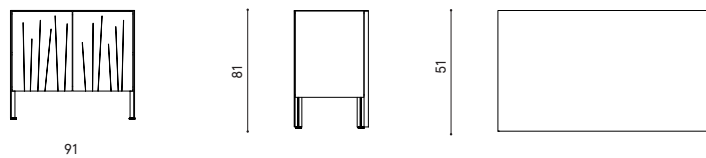

# 4611

RV.1-10-2022

Descrizione / Description

Misure / Quotes

Caratteristiche / Characteristics

Madia in alluminio verniciato / Sideboard in painted aluminium

Design / Design	Alberto Lievore   2021
Dimensioni / Dimensions	91 x 51 x 81 h
Esterno / Outdoor	Sì / Yes
Struttura / Structure	Alluminio laminato ed estruso / Laminated and extruded aluminum
Piedini / Caps	Polipropilene e polietilene / Polypropylene and polyethylene
Finitura / Paint finishes	Verniciatura polveri poliestere o poliuretaniche / Paint finish with polyester or polyurethane powders
Impilabilità / Stackability	No
Viterie assemblaggio / Assembly screws	Acciaio inox / Stainless steel
Cerniere / Hinges	Acciaio inox / Stainless steel
Peso netto singolo pezzo / Net weight	35,1 kg
Pezzi per scatola / Units per package	1 assemblato / 1 assembled
Dimensione e volume imballo / Packaging dimension and volume	100 x 61 x 103 cm 0.628 m <sup>3</sup>
Peso lordo imballo / Gross weight package	43 kg
Garanzia / Quality guarantee	2 anni / 2 years