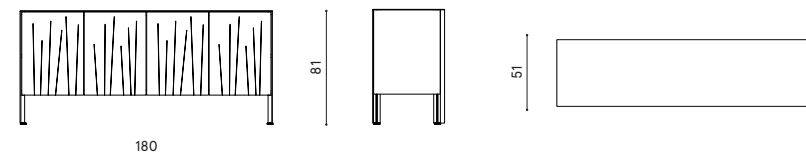

NINFEA

4621

RV.1-10-2022

Descrizione / Description

Misure / Quotes

Caratteristiche / Characteristics

Madia in alluminio verniciato / Sideboard in painted aluminium

Design / Design

Alberto Lievore | 2021

Dimensioni / Dimensions

180 x 51 x 81 h

Esterno / Outdoor

Sì / Yes

Struttura / Structure

Alluminio laminato ed estruso / Laminated and extruded aluminum

Piedini / Caps

Polipropilene e polietilene / Polypropylene and polyethylene

Finitura / Paint finishes

Verniciatura polveri poliestere o poliuretaniche / Paint finish with polyester or polyurethane powders

Impilabilità / Stackability

No

Viterie assemblaggio / Assembly screws

Acciaio inox / Stainless steel

Cerniere / Hinges

Acciaio inox / Stainless steel

Peso netto singolo pezzo / Net weight

61,2 kg

Pezzi per scatola / Units per package

1 assemblato / 1 assembled

Dimensione e volume imballo / Packaging dimension and volume

190 x 61 x 103 cm 1.194 m³

Peso lordo imballo / Gross weight package

70 kg

Garanzia / Quality guarantee

2 anni / 2 years