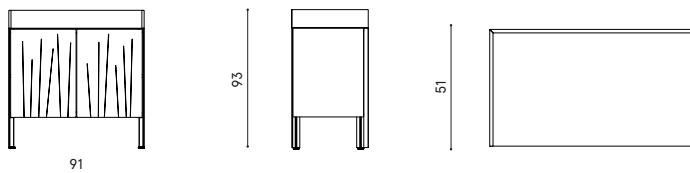

NINFEA

4612

RV.1-10-2022

Descrizione / Description

Misure / Quotes

Caratteristiche / Characteristics

Madia in alluminio verniciato con sponda rialzata / Sideboard in painted aluminium with raised edge

Design / Design

Alberto Lievore | 2021

Dimensioni / Dimensions

91 x 51 x 93 h

Esterno / Outdoor

Sì / Yes

Struttura / Structure

Alluminio laminato ed estruso / Laminated and extruded aluminum

Piedini / Caps

Polipropilene e polietilene / Polypropylene and polyethylene

Finitura / Paint finishes

Verniciatura polveri poliestere o poliuretaniche / Paint finish with polyester or polyurethane powders

Impilabilità / Stackability

No

Viterie assemblaggio / Assembly screws

Acciaio inox / Stainless steel

Cerniere / Hinges

Acciaio inox / Stainless steel

Peso netto singolo pezzo / Net weight

37,7 kg

Pezzi per scatola / Units per package

1 assemblato / 1 assembled

Dimensione e volume imballo / Packaging dimension and volume

100 x 61 x 103 cm 0.628 m³

Peso lordo imballo / Gross weight package

43 kg

Garanzia / Quality guarantee

2 anni / 2 years