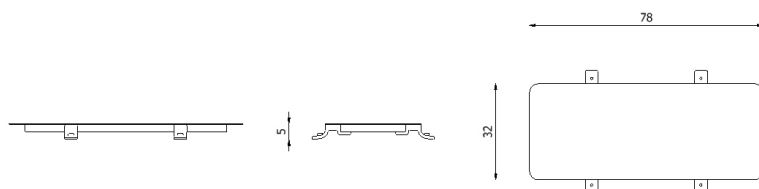

NEW JOINT

52M5

RV.0-10-2022

Descrizione / Description

Misure / Quotes

Caratteristiche / Characteristics

Modulo di raccordo rettangolare / Linking rectangular table

Design	Riccardo Giovanetti 2019	
Dimensioni / Dimensions	78 x 32 x 5 h	
Esterno / Outdoor	Sì / Yes	
Struttura / Structure	Alluminio estruso, laminato e PA/ Extruded and laminated aluminum and PA	
Piedini / Caps	-	
Finitura / Paint finish	Verniciatura polveri poliestere e poliuretaniche / Paint finish with polyester powders	
Impilabilità / Stackability	No	
Viterie assemblaggio / Assembly screws	Acciaio inox / Stainless steel	
Peso netto singolo pezzo / Net weight	3,5 kg	
Pezzi per scatola / Units per package	1 assemblato / 1 assembled	
Dimensione e volume imballo / Package dimension and volume	112 x 61 x 9 cm	0,061 m ³
Peso lordo imballo / Brutto weight package	7 kg	
Garanzia / Quality guarantee	2 anni / 2 years	

NEW JOINT

52M5G

RV.0-10-2022

Descrizione / Description

Misure / Quotes

Caratteristiche / Characteristics

Modulo di raccordo rettangolare in gres porcellanato / Linking rectangular table in porcelain gres

Design	Riccardo Giovanetti 2022	
Dimensioni / Dimensions	78 x 32 x 5 h	
Esterno / Outdoor	Sì / Yes	
Struttura / Structure	Alluminio estruso, laminato, PA e gres porcellanato / Extruded and laminated aluminum, PA and porcelain gres	
Elementi plastici / Plastic elements	Polipropilene e polietilene / Polypropylene and polyethylene	
Finitura / Paint finish	Verniciatura polveri poliestere e poliuretatiche / Paint finish with polyester powders	
Impilabilità / Stackability	No	
Viterie assemblaggio / Assembly screws	Acciaio inox / Stainless steel	
Peso netto singolo pezzo / Net weight	5.4 kg	
Pezzi per scatola / Units per package	1 assemblato / 1 assembled	
Dimensione e volume imballo / Package dimension and volume	112 x 61 x 9 cm	0,061 m ³
Peso lordo imballo / Brutto weight package	8.4 kg	
Garanzia / Quality guarantee	2 anni / 2 years	