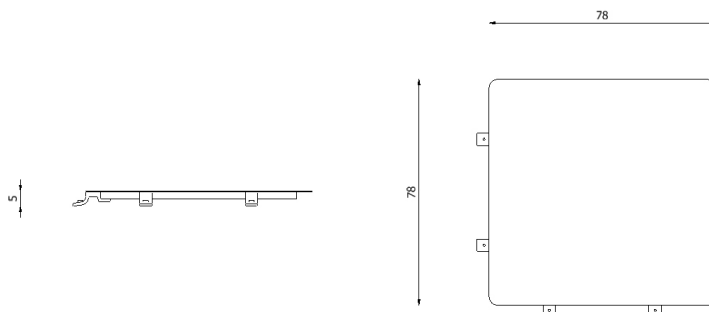

Design	Riccardo Giovanetti 2022
Dimensioni / Dimensions	79 x 121 x 30 h
Esterno / Outdoor	Si / Yes
Struttura / Structure	Alluminio pressofuso, estruso, laminato e gres porcellanato / Die-cast, extruded, laminated aluminium and porcelain stoneware
Piedini / Caps	Elastomero termoplastico / Thermoplastics elastomer
Finitura / Paint finish	Verniciatura polveri poliestere o poliuretaniche / Paint finish with polyester or polyurethane powders
Impilabilità / Stackability	No
Viterie assemblaggio / Assembly screws	-
Peso netto singolo pezzo / Net weight	24.3 kg
Pezzi per scatola / Units per package	1 assemblato / 1 assembled
Dimensione e volume imballo / Package dimension and volume	167 x 97 x 53 cm 0,859 m ³
Peso lordo imballo / Brutto weight package	40.4 kg
Garanzia / Quality guarantee	2 anni / 2 years

NEW JOINT

52M4

RV.0-10-2022

Descrizione / Description

Misure / Quotes

Caratteristiche / Characteristics

Modulo di raccordo quadrato / Linking square table

Design	Riccardo Giovanetti 2019
Dimensioni / Dimensions	78 x 78 x 5 h
Esterno / Outdoor	Si / Yes
Struttura / Structure	Alluminio estruso, laminato e PA/ Extruded and laminated aluminum and PA
Piedini / Caps	-
Finitura / Paint finish	Verniciatura polveri poliestere e poliuretaniche / Paint finish with polyester or polyurethane powders
Impilabilità / Stackability	No
Viterie assemblaggio / Assembly screws	Acciaio inox / Stainless steel
Peso netto singolo pezzo / Net weight	7 kg
Pezzi per scatola / Units per package	1 assemblato / 1 assembled
Dimensione e volume imballo / Package dimension and volume	100 x 100 x 20 cm 0,200 m ³
Peso lordo imballo / Brutto weight package	11 kg
Garanzia / Quality guarantee	2 anni / 2 years