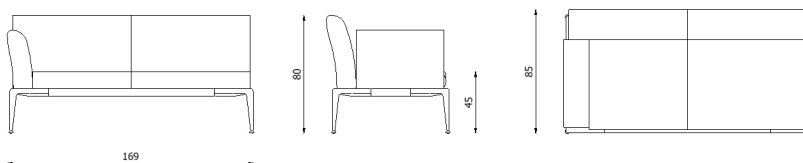

NEW JOINT

522BD

RV.0-10-2022

Descrizione / Description

Misure / Quotes

Caratteristiche / Characteristics

Divano 2 posti con bracciolo DX in alluminio verniciato / 2-seater sofa with right armrest in painted aluminium

Design	Riccardo Giovanetti | 2019
Dimensioni / Dimensions	169 x 85 x 45/80 h
Esterno / Outdoor	Si / Yes
Struttura / Structure	Alluminio pressofuso, estruso e laminato / Die-cast, extruded and laminated aluminium
Piedini / Caps	Elastomero termoplastico / Thermoplastics elastomer
Finitura / Paint finish	Verniciatura polveri poliestere o poliuretaniche / Paint finish with polyester or polyurethane powders
Impilabilità / Stackability	No
Viterie assemblaggio / Assembly screws	Acciaio inox / Stainless steel
Peso netto singolo pezzo / Net weight	42 kg
Pezzi per scatola / Units per package	1 assemblato / 1 assembled
Dimensione e volume imballo / Package dimension and volume	167 x 97 x 84 cm 1,361 m³
Peso lordo imballo / Brutto weight package	59 kg
Garanzia / Quality guarantee	2 anni / 2 years