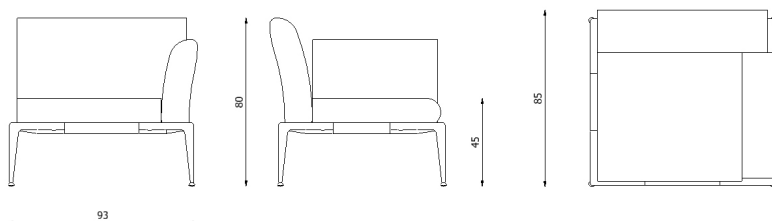

NEW JOINT

521BS

RV.0-10-2022

Descrizione / Description

Misure / Quotes

Caratteristiche / Characteristics

Poltrona con bracciolo SX in alluminio verniciato / Armchair with left armrest in painted aluminium

Design	Riccardo Giovanetti | 2019
Dimensioni / Dimensions	93 x 85 x 45/80 h
Esterno / Outdoor	Si / Yes
Struttura / Structure	Alluminio pressofuso, estruso e laminato / Die-cast, extruded and laminated aluminium
Piedini / Caps	Elastomero termoplastico / Thermoplastics elastomer
Finitura / Paint finish	Verniciatura polveri poliestere o poliuretaniche / Paint finish with polyester or polyurethane powders
Impilabilità / Stackability	No
Viterie assemblaggio / Assembly screws	Acciaio inox / Stainless steel
Peso netto singolo pezzo / Net weight	27 kg
Pezzi per scatola / Units per package	1 assemblato / 1 assembled
Dimensione e volume imballo / Package dimension and volume	100 x 85 x 80 cm 0,680 m³
Peso lordo imballo / Brutto weight package	41 kg
Garanzia / Quality guarantee	2 anni / 2 years