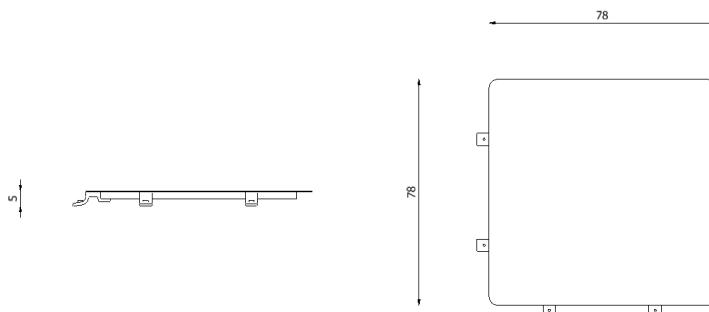

NEW JOINT

52M4

RV.0-10-2022

Descrizione / Description

Misure / Quotes

Caratteristiche / Characteristics

Modulo di raccordo quadrato / Linking square table

Design	Riccardo Giovanetti 2019
Dimensioni / Dimensions	78 x 78 x 5 h
Esterno / Outdoor	Si / Yes
Struttura / Structure	Alluminio estruso, laminato e PA/ Extruded and laminated aluminum and PA
Piedini / Caps	-
Finitura / Paint finish	Verniciatura polveri poliestere e poliuretaniche / Paint finish with polyester or polyurethane powders
Impilabilità / Stackability	No
Viterie assemblaggio / Assembly screws	Acciaio inox / Stainless steel
Peso netto singolo pezzo / Net weight	7 kg
Pezzi per scatola / Units per package	1 assemblato / 1 assembled
Dimensione e volume imballo / Package dimension and volume	100 x 100 x 20 cm 0,200 m ³
Peso lordo imballo / Brutto weight package	11 kg
Garanzia / Quality guarantee	2 anni / 2 years

NEW JOINT

52M4G

RV.0-10-2022

Descrizione / Description

Misure / Quotes

Caratteristiche / Characteristics

Modulo di raccordo quadrato con piano in gres porcellanato/ Linking square table in painted aluminium with top in porcelain stoneware