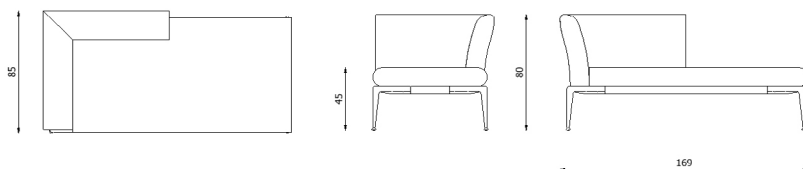

NEW JOINT

524BS

RV.0-10-2022

Descrizione / Description

Misure / Quotes

Caratteristiche / Characteristics

Dormeuse con bracciolo SX in alluminio verniciato / Dormeuse with left armrest in painted aluminium

Design	Riccardo Giovanetti | 2019
Dimensioni / Dimensions	169 x 85 x 45/80 h
Esterno / Outdoor	Si / Yes
Struttura / Structure	Alluminio pressofuso, estruso e laminato / Die-cast, extruded and laminated aluminium
Piedini / Caps	Elastomero termoplastico / Thermoplastics elastomer
Finitura / Paint finish	Verniciatura polveri poliestere o poliuretatiche / Paint finish with polyester or polyurethane powders
Impilabilità / Stackability	No
Viterie assemblaggio / Assembly screws	Acciaio inox / Stainless steel
Peso netto singolo pezzo / Net weight	38 kg
Pezzi per scatola / Units per package	1 assemblato / 1 assembled
Dimensione e volume imballo / Package dimension and volume	167 x 97 x 84 cm 1,361 m³
Peso lordo imballo / Brutto weight package	55 kg
Garanzia / Quality guarantee	2 anni / 2 years