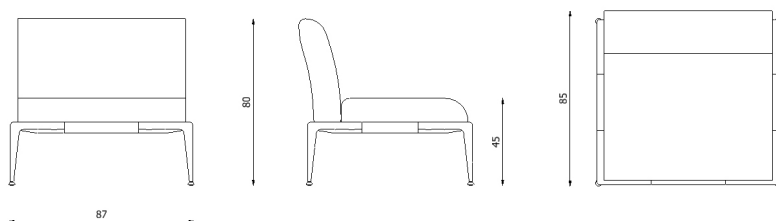

NEW JOINT

521

RV.0-10-2022

Descrizione / Description

Misure / Quotes

Caratteristiche / Characteristics

Poltrona in alluminio verniciato / Armchair in painted aluminium

Design	Riccardo Giovanetti | 2019
Dimensioni / Dimensions	87 x 85 x 45/80 h
Esterno / Outdoor	Si / Yes
Struttura / Structure	Alluminio pressofuso, estruso e laminato / Die-cast, extruded and laminated aluminium
Piedini / Caps	Elastomero termoplastico / Thermoplastics elastomer
Finitura / Paint finish	Verniciatura polveri poliestere o poliuretaniche / Paint finish with polyester or polyurethane powders
Impilabilità / Stackability	No
Viterie assemblaggio / Assembly screws	Acciaio inox / Stainless steel
Peso netto singolo pezzo / Net weight	22,4 kg
Pezzi per scatola / Units per package	1 assemblato / 1 assembled
Dimensione e volume imballo / Package dimension and volume	100 x 85 x 80 cm 0,680 m³
Peso lordo imballo / Brutto weight package	37 kg
Garanzia / Quality guarantee	2 anni / 2 years