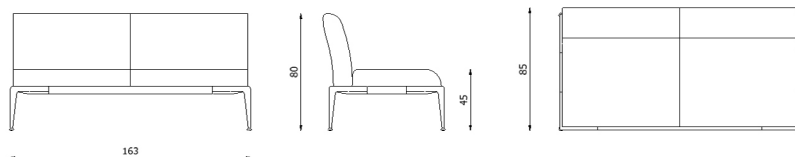

NEW JOINT

521BS

RV.0-10-2022

Descrizione / Description

Misure / Quotes

Caratteristiche / Characteristics

Poltrona con bracciolo SX in alluminio verniciato / Armchair with left armrest in painted aluminium

Design	Riccardo Giovanetti 2019
Dimensioni / Dimensions	93 x 85 x 45/80 h
Esterno / Outdoor	Si / Yes
Struttura / Structure	Alluminio pressofuso, estruso e laminato / Die-cast, extruded and laminated aluminium
Piedini / Caps	Elastomero termoplastico / Thermoplastics elastomer
Finitura / Paint finish	Verniciatura polveri poliestere o poliuretaniche / Paint finish with polyester or polyurethane powders
Impilabilità / Stackability	No
Viterie assemblaggio / Assembly screws	Acciaio inox / Stainless steel
Peso netto singolo pezzo / Net weight	27 kg
Pezzi per scatola / Units per package	1 assemblato / 1 assembled
Dimensione e volume imballo / Package dimension and volume	100 x 85 x 80 cm 0,680 m ³
Peso lordo imballo / Brutto weight package	41 kg
Garanzia / Quality guarantee	2 anni / 2 years

NEW JOINT

522

RV.0-10-2022

Descrizione / Description**Misure / Quotes****Caratteristiche / Characteristics**

Divano 2 posti in alluminio verniciato / 2-seater sofa in painted aluminium

Design	Riccardo Giovanetti 2019
Dimensioni / Dimensions	163 x 85 x 45/80 h
Esterno / Outdoor	Si / Yes
Struttura / Structure	Alluminio pressofuso, estruso e laminato / Die-cast, extruded and laminated aluminium
Piedini / Caps	Elastomero termoplastico / Thermoplastics elastomer
Finitura / Paint finish	Verniciatura polveri poliestere o poliuretatiche / Paint finish with polyester or polyurethane powders
Impilabilità / Stackability	No
Viterie assemblaggio / Assembly screws	Acciaio inox / Stainless steel
Peso netto singolo pezzo / Net weight	38 kg
Pezzi per scatola / Units per package	1 assemblato / 1 assembled
Dimensione e volume imballo / Package dimension and volume	167 x 97 x 84 cm 1,361 m ³
Peso lordo imballo / Brutto weight package	55 kg
Garanzia / Quality guarantee	2 anni / 2 years