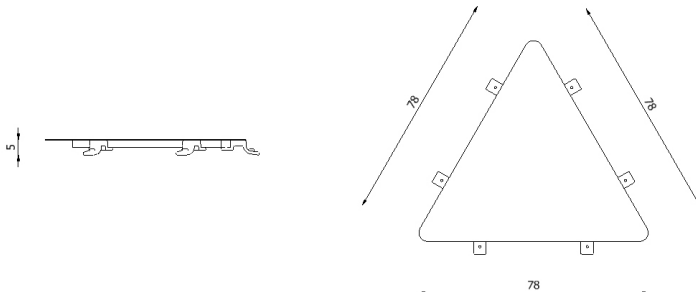

NEW JOINT

52M5G

RV.0-10-2022

Descrizione / Description

Misure / Quotes

Caratteristiche / Characteristics

Modulo di raccordo rettangolare in gres porcellanato / Linking rectangular table in porcelain gres

Design	Riccardo Giovanetti 2022	
Dimensioni / Dimensions	78 x 32 x 5 h	
Esterno / Outdoor	Sì / Yes	
Struttura / Structure	Alluminio estruso, laminato, PA e gres porcellanato / Extruded and laminated aluminum, PA and porcelain gres	
Elementi plastici / Plastic elements	Polipropilene e polietilene / Polypropylene and polyethylene	
Finitura / Paint finish	Verniciatura polveri poliestere e poliuretatiche / Paint finish with polyester powders	
Impilabilità / Stackability	No	
Viterie assemblaggio / Assembly screws	Acciaio inox / Stainless steel	
Peso netto singolo pezzo / Net weight	5.4 kg	
Pezzi per scatola / Units per package	1 assemblato / 1 assembled	
Dimensione e volume imballo / Package dimension and volume	112 x 61 x 9 cm	0,061 m ³
Peso lordo imballo / Brutto weight package	8.4 kg	
Garanzia / Quality guarantee	2 anni / 2 years	

NEW JOINT

52M6

RV.0-10-2022

Descrizione / Description

Misure / Quotes

Caratteristiche / Characteristics

Modulo di raccordo triangolare / Linking triangular table in porcelain stoneware

Design	Riccardo Giovanetti 2019
Dimensioni / Dimensions	78 x 78 x 5 h
Esterno / Outdoor	Si / Yes
Struttura / Structure	Alluminio estruso e laminato e PA/ Extruded and laminated aluminum and PA
Piedini / Caps	-
Finitura / Paint finish	Verniciatura polveri poliestere e poliuretatiche / Paint finish with polyester powders
Impilabilità / Stackability	No
Viterie assemblaggio / Assembly screws	Acciaio inox / Stainless steel
Peso netto singolo pezzo / Net weight	4 kg
Pezzi per scatola / Units per package	1 assemblato / 1 assembled
Dimensione e volume imballo / Package dimension and volume	100 x 100 x 20 cm 0,200 m ³
Peso lordo imballo / Brutto weight package	8 kg
Garanzia / Quality guarantee	2 anni / 2 years