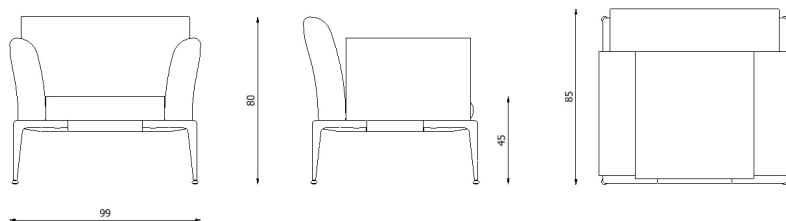

Poltrona in alluminio verniciato / Armchair in painted aluminium

Design	Riccardo Giovanetti 2019
Dimensioni / Dimensions	87 x 85 x 45/80 h
Esterno / Outdoor	Si / Yes
Struttura / Structure	Alluminio pressofuso, estruso e laminato / Die-cast, extruded and laminated aluminium
Piedini / Caps	Elastomero termoplastico / Thermoplastics elastomer
Finitura / Paint finish	Verniciatura polveri poliestere o poliuretaniche / Paint finish with polyester or polyurethane powders
Impilabilità / Stackability	No
Viterie assemblaggio / Assembly screws	Acciaio inox / Stainless steel
Peso netto singolo pezzo / Net weight	22,4 kg
Pezzi per scatola / Units per package	1 assemblato / 1 assembled
Dimensione e volume imballo / Package dimension and volume	100 x 85 x 80 cm 0,680 m ³
Peso lordo imballo / Brutto weight package	37 kg
Garanzia / Quality guarantee	2 anni / 2 years

NEW JOINT

521B

RV.0-10-2022

Descrizione / Description

Misure / Quotes

Caratteristiche / Characteristics

Poltrona con braccioli in alluminio verniciato / Armchair with armrests in painted aluminium

Design	Riccardo Giovanetti 2019
Dimensioni / Dimensions	99 x 85 x 45/80 h
Esterno / Outdoor	Si / Yes
Struttura / Structure	Alluminio pressofuso, estruso e laminato / Die-cast, extruded and laminated aluminium
Piedini / Caps	Elastomero termoplastico / Thermoplastics elastomer
Finitura / Paint finish	Verniciatura polveri poliestere o poliuretaniche / Paint finish with polyester or polyurethane powders
Impilabilità / Stackability	No
Viterie assemblaggio / Assembly screws	Acciaio inox / Stainless steel
Peso netto singolo pezzo / Net weight	31 kg
Pezzi per scatola / Units per package	1 assemblato / 1 assembled
Dimensione e volume imballo / Package dimension and volume	100 x 85 x 80 cm 0,680 m ³
Peso lordo imballo / Brutto weight package	45 kg
Garanzia / Quality guarantee	2 anni / 2 years