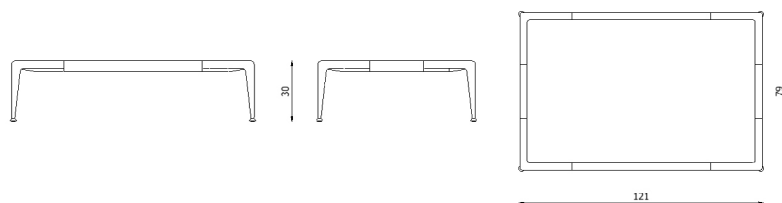

NEW JOINT

52T4G

RV.0-10-2022

Descrizione / Description

Misure / Quotes

Caratteristiche / Characteristics

Tavolo basso rettangolare in alluminio verniciato con piano in gres porcellanato / Low rectangular table in painted aluminium with top in porcelain stoneware

Design	Riccardo Giovanetti | 2022
Dimensioni / Dimensions	79 x 121 x 30 h
Esterno / Outdoor	Si / Yes
Struttura / Structure	Alluminio pressofuso, estruso, laminato e gres porcellanato / Die-cast, extruded, laminated aluminium and porcelain stoneware
Piedini / Caps	Elastomero termoplastico / Thermoplastics elastomer
Finitura / Paint finish	Verniciatura polveri poliestere o poliuretaniche / Paint finish with polyester or polyurethane powders
Impilabilità / Stackability	No
Viterie assemblaggio / Assembly screws	-
Peso netto singolo pezzo / Net weight	24.3 kg
Pezzi per scatola / Units per package	1 assemblato / 1 assembled
Dimensione e volume imballo / Package dimension and volume	167 x 97 x 53 cm 0,859 m³
Peso lordo imballo / Brutto weight package	40.4 kg
Garanzia / Quality guarantee	2 anni / 2 years