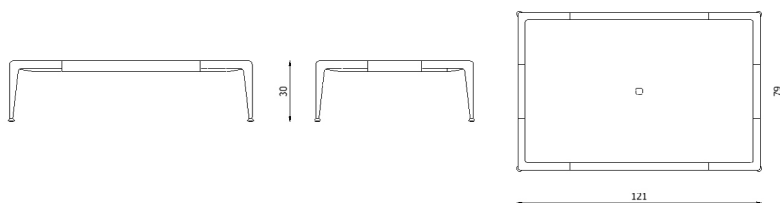

Design	Riccardo Giovanetti 2022
Dimensioni / Dimensions	79 x 79 x 30 h
Esterno / Outdoor	Si / Yes
Struttura / Structure	Alluminio pressofuso, estruso, laminato e gres porcellanato / Die-cast, extruded, laminated aluminium and porcelain stoneware
Piedini / Caps	Elastomero termoplastico / Thermoplastics elastomer
Finitura / Paint finish	Verniciatura polveri poliestere o poliuretaniche / Paint finish with polyester or polyurethane powders
Impilabilità / Stackability	No
Viterie assemblaggio / Assembly screws	-
Peso netto singolo pezzo / Net weight	16 kg
Pezzi per scatola / Units per package	1 assemblato / 1 assembled
Dimensione e volume imballo / Package dimension and volume	95 x 95 x 50 cm 0,451 m ³
Peso lordo imballo / Brutto weight package	24.8 kg
Garanzia / Quality guarantee	2 anni / 2 years

NEW JOINT

52T4

RV.0-10-2022

Descrizione / Description

Misure / Quotes

Caratteristiche / Characteristics

Tavolo basso rettangolare in alluminio verniciato / Low rectangular table in painted aluminium

Design	Riccardo Giovanetti 2019
Dimensioni / Dimensions	79 x 121 x 30 h
Esterno / Outdoor	Si / Yes
Struttura / Structure	Alluminio pressofuso, estruso e laminato / Die-cast, extruded and laminated aluminium
Piedini / Caps	Elastomero termoplastico / Thermoplastics elastomer
Finitura / Paint finish	Verniciatura polveri poliestere o poliuretaniche / Paint finish with polyester or polyurethane powders
Impilabilità / Stackability	No
Viterie assemblaggio / Assembly screws	-
Peso netto singolo pezzo / Net weight	18 kg
Pezzi per scatola / Units per package	1 assemblato / 1 assembled
Dimensione e volume imballo / Package dimension and volume	167 x 97 x 58 cm 0,859 m ³
Peso lordo imballo / Brutto weight package	35 kg
Garanzia / Quality guarantee	2 anni / 2 years