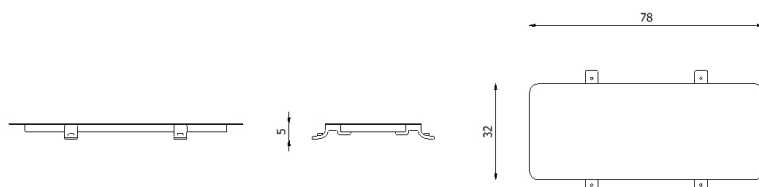

Design	Riccardo Giovanetti 2022
Dimensioni / Dimensions	78 x 78 x 5 h
Esterno / Outdoor	Si / Yes
Struttura / Structure	Alluminio estruso, laminato, PA e gres porcellanato/ Extruded and laminated aluminum, PA and porcelain stoneware
Elementi plastici / Plastic elements	Polipropilene e polietilene / Polypropylene and polyethylene
Finitura / Paint finish	Verniciatura polveri poliestere e poliuretaniche / Paint finish with polyester or polyurethane powders
Impilabilità / Stackability	No
Viterie assemblaggio / Assembly screws	Acciaio inox / Stainless steel
Peso netto singolo pezzo / Net weight	10.7 kg
Pezzi per scatola / Units per package	1 assemblato / 1 assembled
Dimensione e volume imballo / Package dimension and volume	100 x 100 x 20 cm 0,200 m ³
Peso lordo imballo / Brutto weight package	14 kg
Garanzia / Quality guarantee	2 anni / 2 years

NEW JOINT

52M5

RV.0-10-2022

Descrizione / Description

Misure / Quotes

Caratteristiche / Characteristics

Modulo di raccordo rettangolare / Linking rectangular table

Design	Riccardo Giovanetti 2019	
Dimensioni / Dimensions	78 x 32 x 5 h	
Esterno / Outdoor	Sì / Yes	
Struttura / Structure	Alluminio estruso, laminato e PA/ Extruded and laminated aluminum and PA	
Piedini / Caps	-	
Finitura / Paint finish	Verniciatura polveri poliestere e poliuretaniche / Paint finish with polyester powders	
Impilabilità / Stackability	No	
Viterie assemblaggio / Assembly screws	Acciaio inox / Stainless steel	
Peso netto singolo pezzo / Net weight	3,5 kg	
Pezzi per scatola / Units per package	1 assemblato / 1 assembled	
Dimensione e volume imballo / Package dimension and volume	112 x 61 x 9 cm	0,061 m ³
Peso lordo imballo / Brutto weight package	7 kg	
Garanzia / Quality guarantee	2 anni / 2 years	