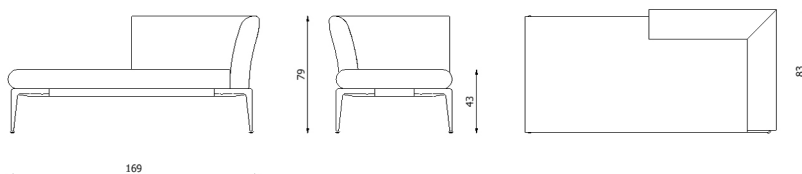

NEW JOINT

524BD

RV.0-10-2022

Descrizione / Description

Misure / Quotes

Caratteristiche / Characteristics

Dormeuse con bracciolo DX in alluminio verniciato / Dormeuse with right armrest in painted aluminium

Design	Riccardo Giovanetti | 2019
Dimensioni / Dimensions	169 x 85 x 45/80 h
Esterno / Outdoor	Si / Yes
Struttura / Structure	Alluminio pressofuso, estruso e laminato / Die-cast, extruded and laminated aluminium
Piedini / Caps	Elastomero termoplastico / Thermoplastics elastomer
Finitura / Paint finish	Verniciatura polveri poliestere o poliuretaniche / Paint finish with polyester or polyurethane powders
Impilabilità / Stackability	No
Viterie assemblaggio / Assembly screws	Acciaio inox / Stainless steel
Peso netto singolo pezzo / Net weight	38 kg
Pezzi per scatola / Units per package	1 assemblato / 1 assembled
Dimensione e volume imballo / Package dimension and volume	167 x 97 x 84 cm 1,246 m³
Peso lordo imballo / Brutto weight package	55 kg
Garanzia / Quality guarantee	2 anni / 2 years