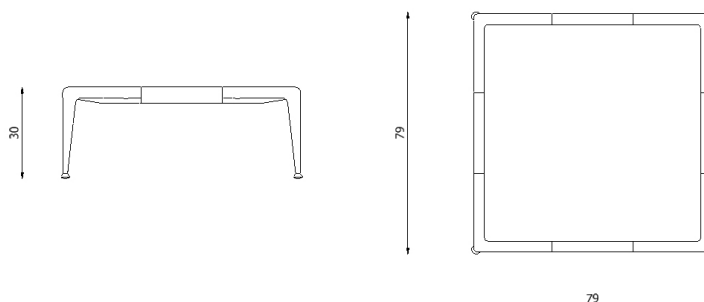

NEW JOINT

52T3G

RV.0-10-2022

Descrizione / Description

Misure / Quotes

Caratteristiche / Characteristics

Tavolo basso quadrato in alluminio verniciato con piano in gres porcellanato / Low square table in painted aluminium with top in porcelain stoneware

Design	Riccardo Giovanetti | 2022
Dimensioni / Dimensions	79 x 79 x 30 h
Esterno / Outdoor	Si / Yes
Struttura / Structure	Alluminio pressofuso, estruso, laminato e gres porcellanato / Die-cast, extruded, laminated aluminium and porcelain stoneware
Piedini / Caps	Elastomero termoplastico / Thermoplastics elastomer
Finitura / Paint finish	Verniciatura polveri poliestere o poliuretaniche / Paint finish with polyester or polyurethane powders
Impilabilità / Stackability	No
Viterie assemblaggio / Assembly screws	-
Peso netto singolo pezzo / Net weight	16 kg
Pezzi per scatola / Units per package	1 assemblato / 1 assembled
Dimensione e volume imballo / Package dimension and volume	95 x 95 x 50 cm 0,451 m³
Peso lordo imballo / Brutto weight package	24.8 kg
Garanzia / Quality guarantee	2 anni / 2 years