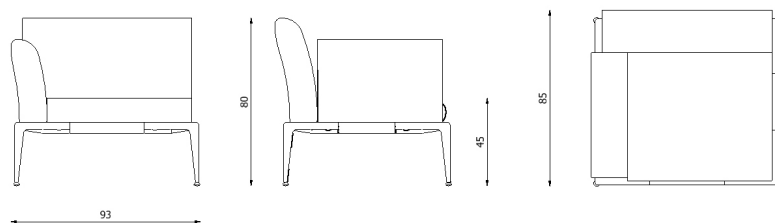

NEW JOINT

521BD

RV.0-10-2022

Descrizione / Description

Misure / Quotes

Caratteristiche / Characteristics

Poltrona con bracciolo DX in alluminio verniciato / Armchair with right armrest in painted aluminium

Design	Riccardo Giovanetti | 2019
Dimensioni / Dimensions	93 x 85 x 45/80 h
Esterno / Outdoor	Si / Yes
Struttura / Structure	Alluminio pressofuso, estruso e laminato / Die-cast, extruded and laminated aluminium
Piedini / Caps	Elastomero termoplastico / Thermoplastics elastomer
Finitura / Paint finish	Verniciatura polveri poliestere o poliuretaniche / Paint finish with polyester or polyurethane powders
Impilabilità / Stackability	No
Viterie assemblaggio / Assembly screws	Acciaio inox / Stainless steel
Peso netto singolo pezzo / Net weight	27 kg
Pezzi per scatola / Units per package	1 assemblato / 1 assembled
Dimensione e volume imballo / Package dimension and volume	100 x 85 x 80 cm 0,680 m³
Peso lordo imballo / Brutto weight package	41 kg
Garanzia / Quality guarantee	2 anni / 2 years