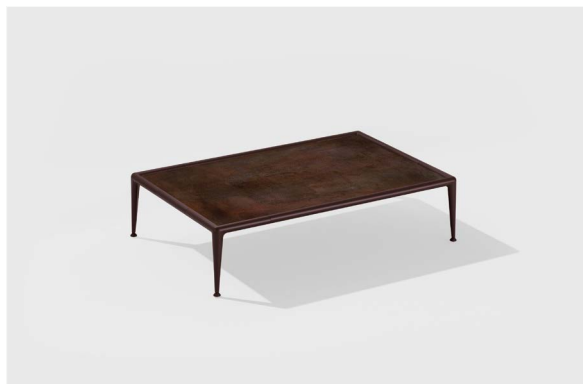

NEW JOINT

52T4

RV.0-10-2022

Descrizione / Description

Misure / Quotes

Caratteristiche / Characteristics

Tavolo basso rettangolare in alluminio verniciato / Low rectangular table in painted aluminium

Design	Riccardo Giovanetti 2019
Dimensioni / Dimensions	79 x 121 x 30 h
Esterno / Outdoor	Si / Yes
Struttura / Structure	Alluminio pressofuso, estruso e laminato / Die-cast, extruded and laminated aluminium
Piedini / Caps	Elastomero termoplastico / Thermoplastics elastomer
Finitura / Paint finish	Verniciatura polveri poliestere o poliuretaniche / Paint finish with polyester or polyurethane powders
Impilabilità / Stackability	No
Viterie assemblaggio / Assembly screws	-
Peso netto singolo pezzo / Net weight	18 kg
Pezzi per scatola / Units per package	1 assemblato / 1 assembled
Dimensione e volume imballo / Package dimension and volume	167 x 97 x 58 cm 0,859 m ³
Peso lordo imballo / Brutto weight package	35 kg
Garanzia / Quality guarantee	2 anni / 2 years

NEW JOINT

52T4G

RV.0-10-2022

Descrizione / Description

Misure / Quotes

Caratteristiche / Characteristics

Tavolo basso rettangolare in alluminio verniciato con piano in gres porcellanato / Low rectangular table in painted aluminium with top in porcelain stoneware