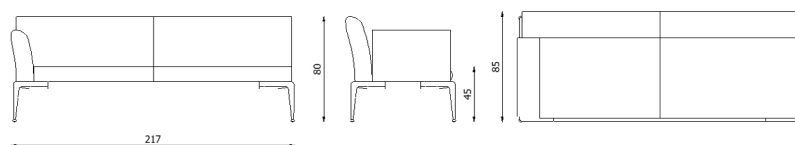

NEW JOINT

523BD

RV.0-10-2022

Descrizione / Description

Misure / Quotes

Caratteristiche / Characteristics

Divano 3 posti con bracciolo DX in alluminio verniciato / 3-seater sofa with right armrest in painted aluminium

Design	Riccardo Giovanetti | 2019
Dimensioni / Dimensions	217 x 85 x 45/80 h
Esterno / Outdoor	Si / Yes
Struttura / Structure	Alluminio pressofuso, estruso e laminato / Die-cast, extruded and laminated aluminium
Piedini / Caps	Elastomero termoplastico / Thermoplastics elastomer
Finitura / Paint finish	Verniciatura polveri poliestere o poliuretaniche / Paint finish with polyester or polyurethane powders
Impilabilità / Stackability	No
Viterie assemblaggio / Assembly screws	Acciaio inox / Stainless steel
Peso netto singolo pezzo / Net weight	52 kg
Pezzi per scatola / Units per package	1 assemblato / 1 assembled
Dimensione e volume imballo / Package dimension and volume	221 x 97 x 83 cm 1,779 m³
Peso lordo imballo / Brutto weight package	74 kg
Garanzia / Quality guarantee	2 anni / 2 years