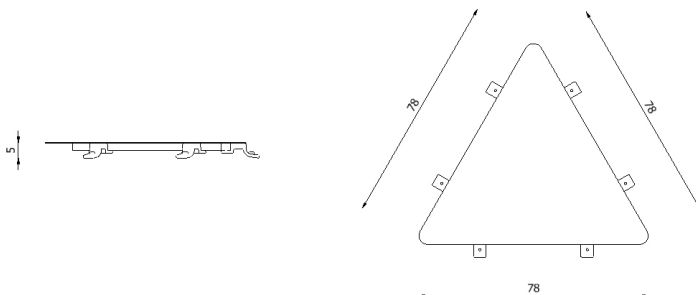

NEW JOINT

52M6

RV.0-10-2022

Descrizione / Description

Misure / Quotes

Caratteristiche / Characteristics

Modulo di raccordo triangolare / Linking triangular table in porcelain stoneware

Design	Riccardo Giovanetti 2019
Dimensioni / Dimensions	78 x 78 x 5 h
Esterno / Outdoor	Si / Yes
Struttura / Structure	Alluminio estruso e laminato e PA/ Extruded and laminated aluminum and PA
Piedini / Caps	-
Finitura / Paint finish	Verniciatura polveri poliestere e poliuretatiche / Paint finish with polyester powders
Impilabilità / Stackability	No
Viterie assemblaggio / Assembly screws	Acciaio inox / Stainless steel
Peso netto singolo pezzo / Net weight	4 kg
Pezzi per scatola / Units per package	1 assemblato / 1 assembled
Dimensione e volume imballo / Package dimension and volume	100 x 100 x 20 cm 0,200 m ³
Peso lordo imballo / Brutto weight package	8 kg
Garanzia / Quality guarantee	2 anni / 2 years

NEW JOINT

52M6G

RV.0-10-2022

Descrizione / Description

Misure / Quotes

Caratteristiche / Characteristics

Modulo di raccordo triangolare in gres porcellanato / Linking triangular table in porcelain stoneware