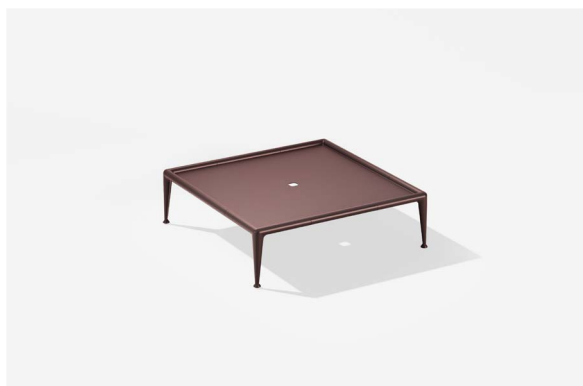

NEW JOINT

52T3

RV.0-10-2022

Descrizione / Description

Misure / Quotes

Caratteristiche / Characteristics

Tavolo basso quadrato/panca poggiapiedi in alluminio verniciato / Low square table/footrest bench in painted aluminium

Design	Riccardo Giovanetti | 2019
Dimensioni / Dimensions	79 x 79 x 30 h
Esterno / Outdoor	Si / Yes
Struttura / Structure	Alluminio pressofuso, estruso e laminato / Die-cast, extruded and laminated aluminium
Piedini / Caps	Elastomero termoplastico / Thermoplastics elastomer
Finitura / Paint finish	Verniciatura polveri poliestere o poliuretaniche / Paint finish with polyester or polyurethane powders
Impilabilità / Stackability	No
Viterie assemblaggio / Assembly screws	-
Peso netto singolo pezzo / Net weight	14 kg
Pezzi per scatola / Units per package	1 assemblato / 1 assembled
Dimensione e volume imballo / Package dimension and volume	95 x 95 x 50 cm 0,451 m³
Peso lordo imballo / Brutto weight package	28 kg
Garanzia / Quality guarantee	2 anni / 2 years