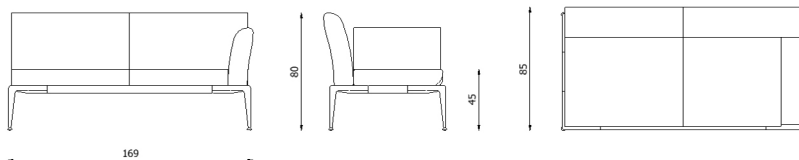

NEW JOINT

522BS

RV.0-10-2022

Descrizione / Description

Misure / Quotes

Caratteristiche / Characteristics

Divano 2 posti con bracciolo SX in alluminio verniciato / 2-seater sofa with left armrest in painted aluminium

Design	Riccardo Giovanetti | 2019
Dimensioni / Dimensions	169 x 85 x 45/80 h
Esterno / Outdoor	Si / Yes
Struttura / Structure	Alluminio pressofuso, estruso e laminato / Die-cast, extruded and laminated aluminium
Piedini / Caps	Elastomero termoplastico / Thermoplastics elastomer
Finitura / Paint finish	Verniciatura polveri poliestere o poliuretaniche / Paint finish with polyester or polyurethane powders
Impilabilità / Stackability	No
Viterie assemblaggio / Assembly screws	Acciaio inox / Stainless steel
Peso netto singolo pezzo / Net weight	42 kg
Pezzi per scatola / Units per package	1 assemblato / 1 assembled
Dimensione e volume imballo / Package dimension and volume	167 x 97 x 84 cm 1,361 m³
Peso lordo imballo / Brutto weight package	59 kg
Garanzia / Quality guarantee	2 anni / 2 years