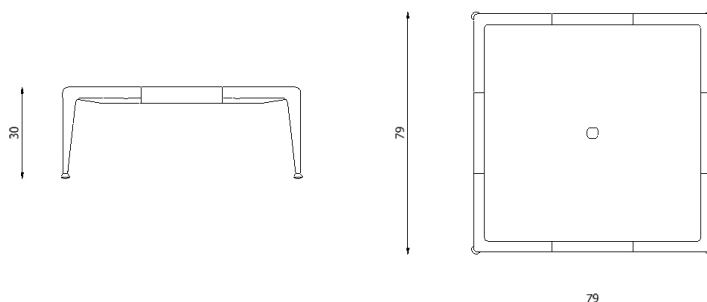

NEW JOINT

52T3

RV.0-10-2022

Descrizione / Description

Misure / Quotes

Caratteristiche / Characteristics

Tavolo basso quadrato/panca poggiapiedi in alluminio verniciato / Low square table/footrest bench in painted aluminium

Design	Riccardo Giovanetti | 2019
Dimensioni / Dimensions	79 x 79 x 30 h
Esterno / Outdoor	Si / Yes
Struttura / Structure	Alluminio pressofuso, estruso e laminato / Die-cast, extruded and laminated aluminium
Piedini / Caps	Elastomero termoplastico / Thermoplastics elastomer
Finitura / Paint finish	Verniciatura polveri poliestere o poliuretaniche / Paint finish with polyester or polyurethane powders
Impilabilità / Stackability	No
Viterie assemblaggio / Assembly screws	-
Peso netto singolo pezzo / Net weight	14 kg
Pezzi per scatola / Units per package	1 assemblato / 1 assembled
Dimensione e volume imballo / Package dimension and volume	95 x 95 x 50 cm 0,451 m³
Peso lordo imballo / Brutto weight package	28 kg
Garanzia / Quality guarantee	2 anni / 2 years