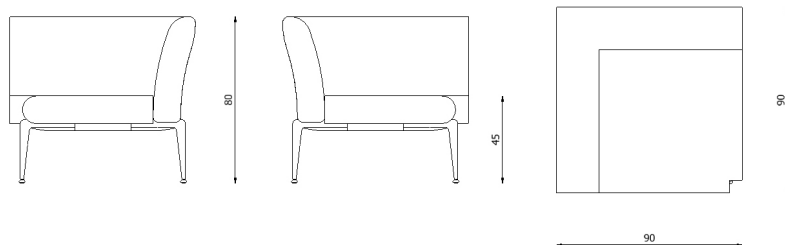

NEW JOINT

525B

RV.0-10-2022

Descrizione / Description

Misure / Quotes

Caratteristiche / Characteristics

Struttura angolare in alluminio verniciato / Angle structure in painted aluminium

Design	Riccardo Giovanetti | 2019
Dimensioni / Dimensions	90 x 90 x 45/80 h
Esterno / Outdoor	Si / Yes
Struttura / Structure	Alluminio pressofuso, estruso e laminato / Die-cast, extruded and laminated aluminium
Piedini / Caps	Elastomero termoplastico / Thermoplastics elastomer
Finitura / Paint finish	Verniciatura polveri poliestere o poliuretatiche / Paint finish with polyester or polyurethane powders
Impilabilità / Stackability	No
Viterie assemblaggio / Assembly screws	Acciaio inox / Stainless steel
Peso netto singolo pezzo / Net weight	28 kg
Pezzi per scatola / Units per package	1 assemblato / 1 assembled
Dimensione e volume imballo / Package dimension and volume	100 x 85 x 80 cm 0,680 m³
Peso lordo imballo / Brutto weight package	42 kg
Garanzia / Quality guarantee	2 anni / 2 years