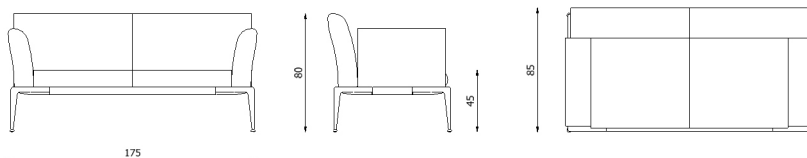

NEW JOINT

522B

RV.0-10-2022

Descrizione / Description

Misure / Quotes

Caratteristiche / Characteristics

Divano 2 posti con braccioli in alluminio verniciato / 2-seater sofa with armrests in painted aluminium

Design	Riccardo Giovanetti | 2019
Dimensioni / Dimensions	175 x 85 x 45/80 h
Esterno / Outdoor	Si / Yes
Struttura / Structure	Alluminio pressofuso, estruso e laminato / Die-cast, extruded and laminated aluminium
Piedini / Caps	Elastomero termoplastico / Thermoplastics elastomer
Finitura / Paint finish	Verniciatura polveri poliestere o poliuretaniche / Paint finish with polyester or polyurethane powders
Impilabilità / Stackability	No
Viterie assemblaggio / Assembly screws	Acciaio inox / Stainless steel
Peso netto singolo pezzo / Net weight	46 kg
Pezzi per scatola / Units per package	1 assemblato / 1 assembled
Dimensione e volume imballo / Package dimension and volume	166 x 95 x 79 cm 1,246 m³
Peso lordo imballo / Brutto weight package	63 kg
Garanzia / Quality guarantee	2 anni / 2 years