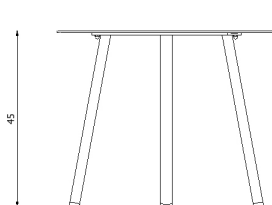

MOSAIKO

3214S

RV.0-12-2022

Descrizione / Description

Misure / Quotes

Caratteristiche / Characteristics

Tavolino in alluminio verniciato con piano in alluminio puntinato / Small table in painted aluminium with top in speckled aluminium

Design / Design

Alberto Lievore | 2020

Dimensioni / Dimensions

cm 56 x 50 x 45 h

Esterno / Outdoor

Si / Yes

Struttura / Structure

Alluminio laminato ed estruso / Laminated and extruded aluminium

Piedini / Caps

Polipropilene ed elastomero termoplastico / Polypropylene and thermoplastics elastomer

Finitura / Paint finishes

Verniciatura polveri poliesteri o poliuretaniche/ Paint finish with polyester or polyurethane powders

Impilabilità / Stackability

No

Viterie assemblaggio / Assembly screws

Acciaio inox / Stainless steel

Peso netto singolo pezzo / Net weight

5.2 kg

Pezzi per scatola / Units per package

1 assemblato / 1 assembled

Dimensione e volume imballo / Packaging dimension and volume

cm 67 x 60 x 56   0.225 m³

Peso lordo imballo / Brutto weight package

8 Kg

Garanzia / Quality guarantee

2 anni / 2 years