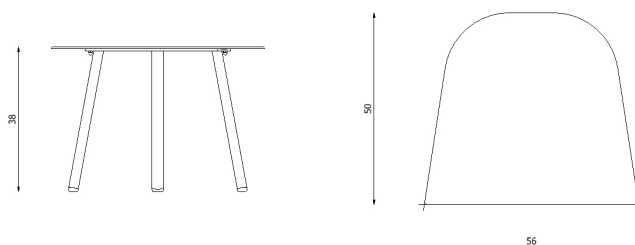

Descrizione / Description

Misure / Quotes

Caratteristiche / Characteristics

Tavolino in alluminio verniciato con piano in alluminio puntinato / Small table in painted aluminium with top in speckled aluminium

Design / Design	Alberto Lievore | 2020	
Dimensioni / Dimensions	cm 56 x 50 x 38 h	
Esterno / Outdoor	Sì / Yes	
Struttura / Structure	Alluminio laminato ed estruso / Laminated and extruded aluminium	
Piedini / Caps	Polipropilene ed elastomero termoplastico / Polypropylene and thermoplastics elastomer	
Finitura / Paint finishes	Verniciatura polveri poliesteri o poliuretaniche/ Paint finish with polyester or polyurethane powders	
Impilabilità / Stackability	No	
Viterie assemblaggio / Assembly screws	Acciaio inox / Stainless steel	
Peso netto singolo pezzo / Net weight	5 Kg	
Pezzi per scatola / Units per package	1 assemblato / 1 assembled	
Dimensione e volume imballo / Packaging dimension and volume	cm 67 x 60 x 56	0.225 m³
Peso lordo imballo / Brutto weight package	8 Kg	
Garanzia / Quality guarantee	2 anni / 2 years