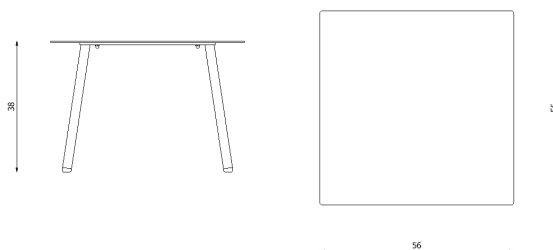

Descrizione / Description

Misure / Quotes

Caratteristiche / Characteristics

Tavolo basso quadrato in alluminio verniciato con piano in alluminio puntinato / Low square table in painted aluminium with top in speckled aluminium

Design / Design

Alberto Lievore | 2020

Dimensioni / Dimensions

cm 56 x 56 x h 38

Esterno / Outdoor

Si / Yes

Struttura / Structure

Alluminio laminato ed estruso / Laminated and extruded aluminium

Piedini / Caps

Polipropilene ed elastomero termoplastico / Polypropylene and thermoplastics elastomer

Finitura / Paint finishes

Verniciatura polveri poliesteri o poliuretaniche / Paint finish with polyester or polyurethane powders

Impilabilità / Stackability

No

Viterie assemblaggio / Assembly screws

Acciaio inox / Stainless steel

Peso netto singolo pezzo / Net weight

6.7 Kg

Pezzi per scatola / Units per package

1 assemblato / 1 assembled

Dimensione e volume imballo / Packaging dimension and volume

cm 67 x 60 x 56 0.225 m³

Peso lordo imballo / Brutto weight package

10 Kg

Garanzia / Quality guarantee

2 anni / 2 years