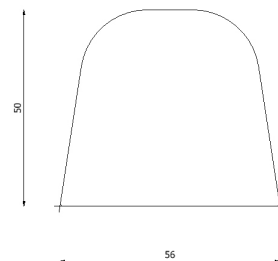

MOSAIKO

3214S

RV.0-12-2022

Descrizione / Description

Misure / Quotes

Caratteristiche / Characteristics

Tavolino in alluminio verniciato con piano in alluminio puntinato / Small table in painted aluminium with top in speckled aluminium

Design / Design

Alberto Lievore | 2020

Dimensioni / Dimensions

cm 56 x 50 x 45 h

Esterno / Outdoor

Si / Yes

Struttura / Structure

Alluminio laminato ed estruso / Laminated and extruded aluminium

Piedini / Caps

Polipropilene ed elastomero termoplastico / Polypropylene and thermoplastics elastomer

Finitura / Paint finishes

Verniciatura polveri poliesteri o poliuretaniche/ Paint finish with polyester or polyurethane powders

Impilabilità / Stackability

No

Viterie assemblaggio / Assembly screws

Acciaio inox / Stainless steel

Peso netto singolo pezzo / Net weight

5.2 kg

Pezzi per scatola / Units per package

1 assemblato / 1 assembled

Dimensione e volume imballo / Packaging dimension and volume

cm 67 x 60 x 56   0.225 m³

Peso lordo imballo / Brutto weight package

8 Kg

Garanzia / Quality guarantee

2 anni / 2 years