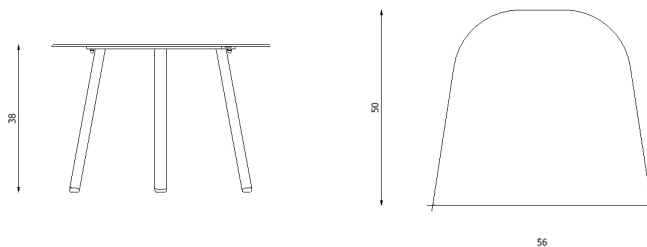

# 3213A

RV.0-12-2022

**Descrizione / Description****Misure / Quotes****Caratteristiche / Characteristics**

Tavolino in alluminio verniciato / Small table in painted aluminium

Design / Design	Alberto Lievore   2020
Dimensioni / Dimensions	cm 56 x 50 x 38 h
Esterno / Outdoor	Si / Yes
Struttura / Structure	Alluminio laminato ed estruso / Laminated and extruded aluminium
Piedini / Caps	Polipropilene ed elastomero termoplastico / Polypropylene and thermoplastics elastomer
Finitura / Paint finishes	Verniciatura polveri poliesteri o poliuretatiche/ Paint finish with polyester or polyurethane powders
Impilabilità / Stackability	No
Viterie assemblaggio / Assembly screws	Acciaio inox / Stainless steel
Peso netto singolo pezzo / Net weight	5 kg
Pezzi per scatola / Units per package	1 assemblato / 1 assembled
Dimensione e volume imballo / Packaging dimension and volume	cm 67 x 60 x 56    0.225 m <sup>3</sup>
Peso lordo imballo / Brutto weight package	8 Kg
Garanzia / Quality guarantee	2 anni / 2 years