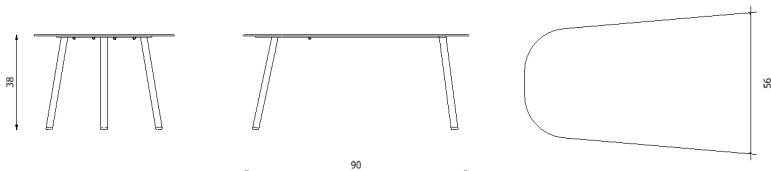

MOSAIKO

3223A

RV.0-12-2022

Descrizione / Description

Misure / Quotes

Caratteristiche / Characteristics

Tavolo basso in alluminio verniciato / Low table in painted aluminium

Design / Design

Alberto Lievore | 2020

Dimensioni / Dimensions

cm 90 x 56 x 38 h

Esterno / Outdoor

Si / Yes

Struttura / Structure

Alluminio laminato ed estruso / Laminated and extruded aluminium

Piedini / Caps

Polipropilene ed elastomero termoplastico / Polypropylene and thermoplastics elastomer

Finitura / Paint finishes

Verniciatura polveri poliesteri o poliuretaniche/ Paint finish with polyester or polyurethane powders

Impilabilità / Stackability

No

Viterie assemblaggio / Assembly screws

Acciaio inox / Stainless steel

Peso netto singolo pezzo / Net weight

7.9 Kg

Pezzi per scatola / Units per package

1 assemblato / 1 assembled

Dimensione e volume imballo / Packaging dimension and volume

cm 100 x 85 x 78 0.663 m³

Peso lordo imballo / Brutto weight package

14 Kg

Garanzia / Quality guarantee

2 anni / 2 years