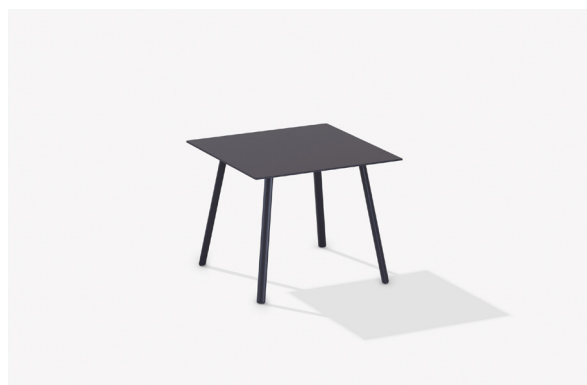

# 3243A

RV.0-12-2022

**Descrizione / Description****Misure / Quotes****Caratteristiche / Characteristics**

Tavolo basso quadrato in alluminio verniciato / Low square table in painted aluminium

Design / Design	Alberto Lievore   2020
Dimensioni / Dimensions	cm 56 x 56 x h 38
Esterno / Outdoor	Si / Yes
Struttura / Structure	Alluminio laminato ed estruso / Laminated and extruded aluminium
Piedini / Caps	Polipropilene ed elastomero termoplastico / Polypropylene and thermoplastics elastomer
Finitura / Paint finishes	Verniciatura polveri poliesteri o poliuretaniche/ Paint finish with polyester or polyurethane powders
Impilabilità / Stackability	No
Viterie assemblaggio / Assembly screws	Acciaio inox / Stainless steel
Peso netto singolo pezzo / Net weight	6.7 Kg
Pezzi per scatola / Units per package	1 assemblato / 1 assembled
Dimensione e volume imballo / Packaging dimension and volume	cm 67 x 60 x 56    0.225 m <sup>3</sup>
Peso lordo imballo / Brutto weight package	10 Kg
Garanzia / Quality guarantee	2 anni / 2 years