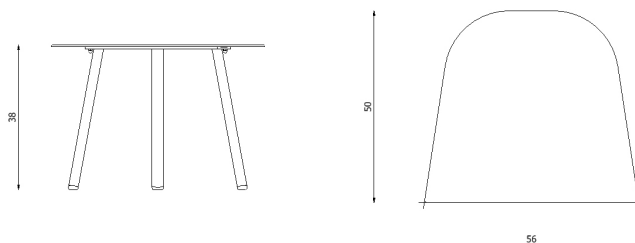

Descrizione / Description

Misure / Quotes

Caratteristiche / Characteristics

Tavolino in alluminio verniciato con piano in gres porcellanato /
Small table in painted aluminium with top in porcelain stoneware

Design / Design

Alberto Lievore | 2022

Dimensioni / Dimensions

cm 56 x 50 x 38 h

Esterno / Outdoor

Si / Yes

Struttura / Structure

Alluminio laminato, estruso e gres porcellanato / Laminated, extruded aluminium
and porcelain stoneware

Piedini / Caps

Polipropilene e polietilene / Polypropylene and polyethylene

Finitura / Paint finishes

Verniciatura polveri poliesteri o poliuretaniche/ Paint finish with polyester or
polyurethane powders

Impilabilità / Stackability

No

Viterie assemblaggio / Assembly screws

Acciaio inox / Stainless steel

Peso netto singolo pezzo / Net weight

6,3 Kg

Pezzi per scatola / Units per package

1 assemblato / 1 assembled

Dimensione e volume imballo / Packaging dimension and
volume

cm 67 x 60 x 56   0.225 m³

Peso lordo imballo / Brutto weight package

9.5 Kg

Garanzia / Quality guarantee

2 anni / 2 years