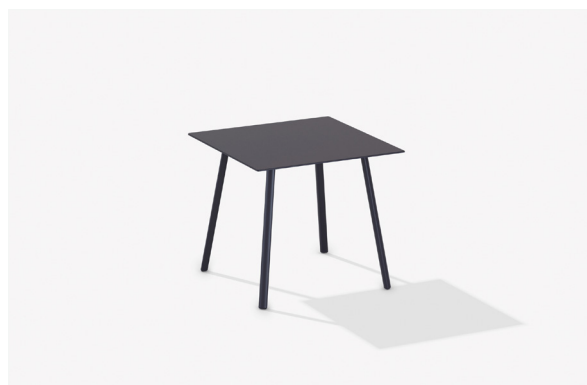

# 3244A

RV.0-12-2022

**Descrizione / Description****Misure / Quotes****Caratteristiche / Characteristics**

Tavolo basso quadrato in alluminio verniciato / Low square table in painted aluminium

Design / Design	Alberto Lievore   2020
Dimensioni / Dimensions	cm 56 x 56 x h 45
Esterno / Outdoor	Si / Yes
Struttura / Structure	Alluminio laminato ed estruso / Laminated and extruded aluminium
Piedini / Caps	Polipropilene ed elastomero termoplastico / Polypropylene and thermoplastics elastomer
Finitura / Paint finishes	Verniciatura polveri poliesteri o poliuretaniche/ Paint finish with polyester or polyurethane powders
Impilabilità / Stackability	No
Viterie assemblaggio / Assembly screws	Acciaio inox / Stainless steel
Peso netto singolo pezzo / Net weight	7 Kg
Pezzi per scatola / Units per package	1 assemblato / 1 assembled
Dimensione e volume imballo / Packaging dimension and volume	cm 67 x 60 x 56    0.225 m <sup>3</sup>
Peso lordo imballo / Brutto weight package	10 Kg
Garanzia / Quality guarantee	2 anni / 2 years