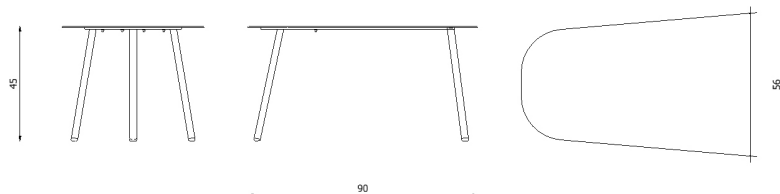

MOSAIKO

3224A

RV.0-12-2022

Descrizione / Description

Misure / Quotes

Caratteristiche / Characteristics

Tavolo basso in alluminio verniciato / Low table in painted aluminium

Design / Design	Alberto Lievore | 2020
Dimensioni / Dimensions	cm 90 x 56 x 45 h
Esterno / Outdoor	Si / Yes
Struttura / Structure	Alluminio laminato ed estruso / Laminated and extruded aluminium
Piedini / Caps	Polipropilene ed elastomero termoplastico / Polypropylene and thermoplastics elastomer
Finitura / Paint finishes	Verniciatura polveri poliesteri o poliuretatiche/ Paint finish with polyester or polyurethane powders
Impilabilità / Stackability	No
Viterie assemblaggio / Assembly screws	Acciaio inox / Stainless steel
Peso netto singolo pezzo / Net weight	8.1 Kg
Pezzi per scatola / Units per package	1 assemblato / 1 assembled
Dimensione e volume imballo / Packaging dimension and volume	cm 100 x 85 x 78 0.663 m³
Peso lordo imballo / Brutto weight package	15 Kg
Garanzia / Quality guarantee	2 anni / 2 years