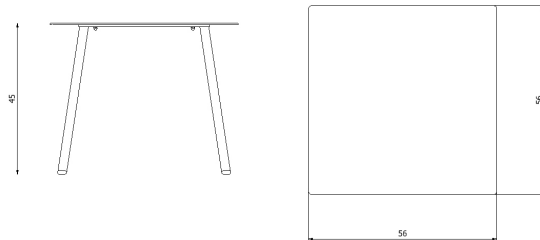

MOSAIKO

3244S

RV.0-12-2022

Descrizione / Description

Misure / Quotes

Caratteristiche / Characteristics

Tavolo basso quadrato in alluminio verniciato con piano in alluminio puntinato / Low square table in painted aluminium with top in speckled aluminium

Design / Design	Alberto Lievore | 2020
Dimensioni / Dimensions	cm 56 x 56 x 45 h
Esterno / Outdoor	Si / Yes
Struttura / Structure	Alluminio laminato ed estruso / Laminated and extruded aluminium
Piedini / Caps	Polipropilene ed elastomero termoplastico / Polypropylene and thermoplastics elastomer
Finitura / Paint finishes	Verniciatura polveri poliesteri o poliuretaniche/ Paint finish with polyester or polyurethane powders
Impilabilità / Stackability	No
Viterie assemblaggio / Assembly screws	Acciaio inox / Stainless steel
Peso netto singolo pezzo / Net weight	7 Kg
Pezzi per scatola / Units per package	1 assemblato / 1 assembled
Dimensione e volume imballo / Packaging dimension and volume	cm 67 x 60 x 56 0.225 m³
Peso lordo imballo / Brutto weight package	10 Kg
Garanzia / Quality guarantee	2 anni / 2 years