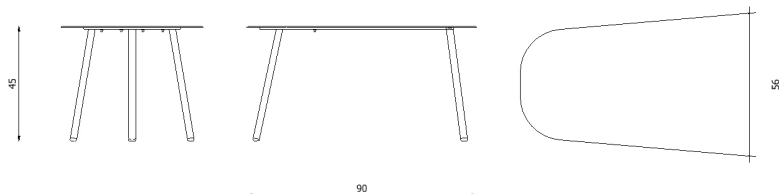

MOSAIKO

3224S

RV.0-12-2022

Descrizione / Description

Misure / Quotes

Caratteristiche / Characteristics

Tavolo basso in alluminio verniciato con piano in alluminio puntinato / Low table in painted aluminium with top in speckled aluminium

Design / Design

Alberto Lievore | 2020

Dimensioni / Dimensions

cm 90 x 56 x 45 h

Esterno / Outdoor

Si / Yes

Struttura / Structure

Alluminio laminato ed estruso / Laminated and extruded aluminium

Piedini / Caps

Polipropilene ed elastomero termoplastico / Polypropylene and thermoplastics elastomer

Finitura / Paint finishes

Verniciatura polveri poliesteri o poliuretaniche/ Paint finish with polyester or polyurethane powders

Impilabilità / Stackability

No

Viterie assemblaggio / Assembly screws

Acciaio inox / Stainless steel

Peso netto singolo pezzo / Net weight

8.1 Kg

Pezzi per scatola / Units per package

1 assemblato / 1 assembled

Dimensione e volume imballo / Packaging dimension and volume

cm 100 x 85 x 78 0.663 m³

Peso lordo imballo / Brutto weight package

15 Kg

Garanzia / Quality guarantee

2 anni / 2 years