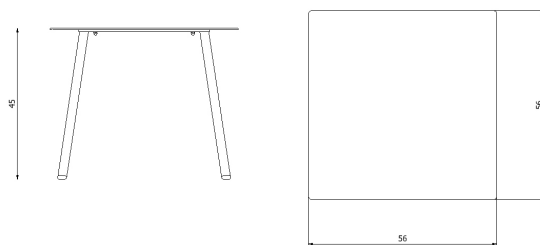

MOSAIKO

3244G

RV.0-12-2022

Descrizione / Description

Misure / Quotes

Caratteristiche / Characteristics

Tavolo basso quadrato in alluminio verniciato con piano in gres porcellanato / Low square table in painted aluminium with top in porcelain stoneware

Design / Design	Alberto Lievore | 2022
Dimensioni / Dimensions	cm 56 x 56 x 45 h
Esterno / Outdoor	Si / Yes
Struttura / Structure	Alluminio laminato, estruso e gres porcellanato / Laminated, extruded aluminium and porcelain stoneware
Piedini / Caps	Polipropilene e polietilene / Polypropylene and polyethylene
Finitura / Paint finishes	Verniciatura polveri poliesteri o poliuretaniche/ Paint finish with polyester or polyurethane powders
Impilabilità / Stackability	No
Viterie assemblaggio / Assembly screws	Acciaio inox / Stainless steel
Peso netto singolo pezzo / Net weight	7.8 Kg
Pezzi per scatola / Units per package	1 assemblato / 1 assembled
Dimensione e volume imballo / Packaging dimension and volume	cm 67 x 60 x 56 0.225 m³
Peso lordo imballo / Brutto weight package	11 Kg
Garanzia / Quality guarantee	2 anni / 2 years