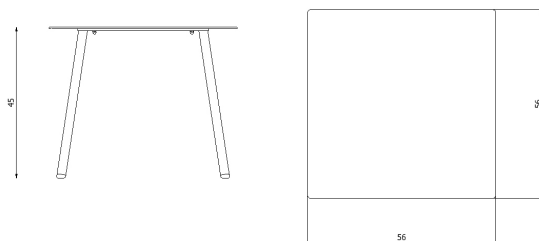

MOSAIKO

3244A

RV.0-12-2022

Descrizione / Description

Misure / Quotes

Caratteristiche / Characteristics

Tavolo basso quadrato in alluminio verniciato / Low square table in painted aluminium

Design / Design	Alberto Lievore | 2020
Dimensioni / Dimensions	cm 56 x 56 x h 45
Esterno / Outdoor	Si / Yes
Struttura / Structure	Alluminio laminato ed estruso / Laminated and extruded aluminium
Piedini / Caps	Polipropilene ed elastomero termoplastico / Polypropylene and thermoplastics elastomer
Finitura / Paint finishes	Verniciatura polveri poliesteri o poliuretaniche/ Paint finish with polyester or polyurethane powders
Impilabilità / Stackability	No
Viterie assemblaggio / Assembly screws	Acciaio inox / Stainless steel
Peso netto singolo pezzo / Net weight	7 Kg
Pezzi per scatola / Units per package	1 assemblato / 1 assembled
Dimensione e volume imballo / Packaging dimension and volume	cm 67 x 60 x 56 0.225 m³
Peso lordo imballo / Brutto weight package	10 Kg
Garanzia / Quality guarantee	2 anni / 2 years