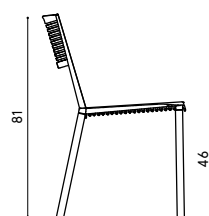

Россия +7(495)268-04-70

Казахстан +7(7172)727-132

Киргизия +996(312)96-26-47

Адрес: <https://fast.nt-rt.ru/> || эл.почта: ftj@nt-rt.ru

EASY

1503

RV.1-1-2024

Descrizione / Description**Misure / Quotes****Caratteristiche / Characteristics**

Sedia in alluminio verniciato / Chair in painted aluminium

Design / Design

Design Centro R&D Fast

Dimensioni / Dimensions

cm 46 x 56 x 46/81 h

Esterno / Outdoor

Sì / Yes

Struttura / Structure

4 assemblati / 4 assembled

Dimensione e volume imballo / Packaging dimension and volume

50 x 72 x 95 h cm 0.342 m³

Peso lordo imballo / Brutto weight package

26,8 kg

Garanzia / Quality guarantee

2 anni / 2 years