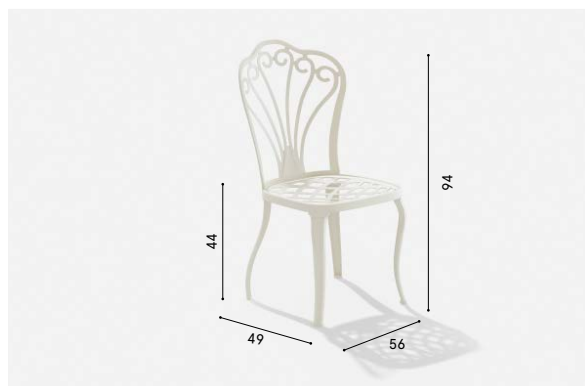

## Caratteristiche / Characteristics

Sedia in alluminio verniciato / Chair in painted aluminium

Design / Design	R&D Fast   2000	
Dimensioni / Dimensions	57 x 56 x 94/44 h	
Esterno / Outdoor	Sì / yes	
Struttura / Structure	Alluminio pressofuso / Die-cast aluminium	
Elementi plastici / Plastic elements	Polipropilene e polietilene / Polypropylene and polyethylene	
Finitura / Paint finishes	Verniciatura polveri poliestere o poliuretaniche / Paint finish with polyester or polyurethane powders	
Impilabilità / Stackability	Sì / yes	
Viterie assemblaggio / Assembly screws	Acciaio inox / Stainless steel	
Peso netto singolo pezzo / Net weight	6.3 kg	
Pezzi per scatola / Units per package	2 disassemblati / 2 disassembled	
Dimensione e volume imballo / Packaging dimension and volume	22 x 59 x 53 cm	0.069 m <sup>3</sup>
Peso lordo imballo / Gross weight package	13,7	
Garanzia / Quality guarantee	2 anni / 2 years	